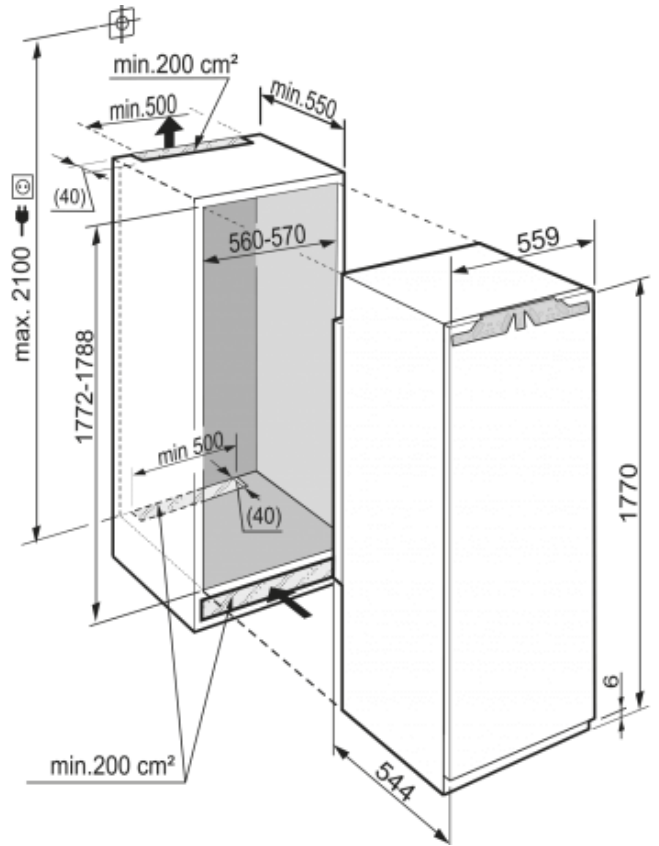

## SIGN 3556 Premium

No  
Frost

Soft  
System

Telescopic  
Rails

Warme  
Wand  
Systeem

### Algemeen

Uitvoering	Premium
Advies consumentenprijs	€ 1699,00
Nismaat	178 cm
Deurmontage systeem	deur-op-deursysteem
Bruto inhoud totaal	248 l
Netto inhoud totaal	213 l
Bruto inhoud vriesdeel	248 l
Netto inhoud vriesdeel	213 l
Energieklasse	A++
Energieverbruik per jaar	244 kWh
Energieverbruik per dag	0,668 kWh
Energiekosten per jaar	€ 56,-
Geluidsniveau	37 dB(A)
Klimaatklasse	SN-T
Koelmiddel	R600a
Spanning	220-240 V ~
Frequentie	50 Hz
Aansluitwaarde	1,3 A
Aansluitwaarde in Watt	251 W

### Afmetingen

Hoogte	1770 mm
Breedte	559 mm
Inbouwhoogte in mm	1772-1788 mm
Inbouwbreedte in mm	560-570 mm
Inbuwdiepte minimaal in mm	550 mm
Max. Meubelgewicht vriesdeel	26 kg
Netto gewicht	72 kg
Bruto gewicht	75,6 kg
Hoogte verpakking	1829 mm
Breedte verpakking	572 mm
Diepte verpakking	622 mm

### Overige

Deurscharniering	Rechts, wisselbaar
Mogelijkheid om deur op 90° te blokkeren	Ja
SoftSystem sluiting	Ja
Lengte aansluitsnoer	210 cm
Materiaal draagplateau vriesdeel	Glas
Aantal nivelleringsstrips	2
Display	LC digitaal temperatuurodisplay
Soort bedieningspaneel	Tiptoets
Positie bedieningspaneel	Achter de deur
Temperatuuraanduiding	Werkelijke temperatuur in cijfers
Temperatuuralarm	Optisch en akoestisch temperatuuralarm
Deuralarm vriesdeel	Akoestisch deuralarm
Kinderbeveiliging	Ja