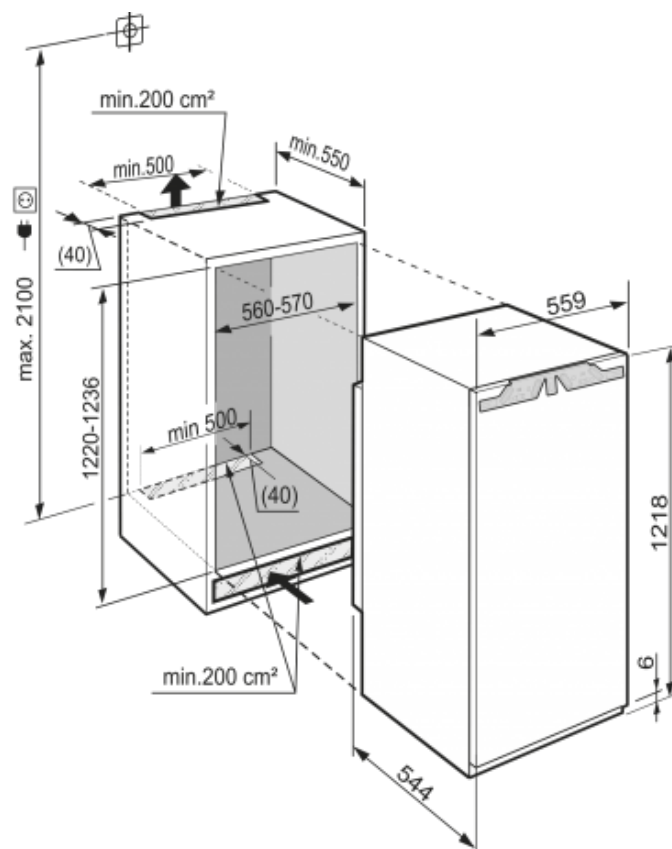

Soft
SystemBio
Cool

Algemeen

Uitvoering	Premium
Advies consumentenprijs	€ 1099,00
Nismaat	122 cm
Deurmontage systeem	deur-op-deursysteem
Materiaal deur/deksel	Staal
Bruto inhoud totaal	230 l
Netto inhoud totaal	216 l
Bruto inhoud koeldeel	230 l
Netto inhoud koeldeel	216 l
Energieklasse	A++
Energieverbruik per jaar	105 kWh
Energieverbruik per dag	0,286 kWh
Energiekosten per jaar	€ 24,-
Geluidsniveau	35 dB(A)
Klimaatklasse	SN-T
Koelmiddel	R600a
Spanning	220-240 V ~
Frequentie	50 Hz
Aansluitwaarde	1,2 A

Afmetingen

Hoogte	1218 mm
Breedte	559 mm
Diepte (incl. wandafstand)	544 mm
Inbouwhoogte in mm	1220-1236 mm
Inbouwbreedte in mm	560-570 mm
Inbouwdiepte minimaal in mm	550 mm
Max. Meubelgewicht koeldeel	19 kg
Netto gewicht	47,6 kg
Bruto gewicht	50,6 kg
Hoogte verpakking	1277 mm
Breedte verpakking	572 mm
Diepte verpakking	622 mm

Overige

Deur zelfsluitend	JA°
Deurscharniering	Rechts, wisselbaar
Mogelijkheid om deur op 90° te blokkeren	Ja
SoftSystem sluiting	Ja
Lengte aansluitsnoer	210 cm
Flexibel instelbaar interieur	Ja
Onderdelen interieur geschikt voor vaatwasmachine	Ja
Glasplateaus en laden verwijderbaar bij deuropening 90°	Ja
Aantal draagplateaus	7
Materiaal draagplateau	Glas
Afwerking draagplateau	Edelstaal
Display	LC digitaal temperatuursdisplay