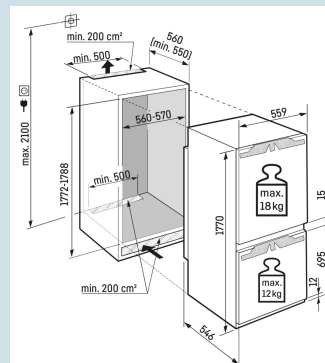

GlassLine draagplateaus

Zacht sluiten garantie.

SoftSystem

Nooit meer ontdooien.

NoFrost

Ruimte voor hoge karaffen of verpakkingen.

Deel- en onderschuifbaar glasplateau

Nismaat	178 cm
Deurmontage systeem	deur-op-deursysteem
Materiaal deur/deksel	Staal
Volume totaal	253 l
Volume koelgedeelte	183 l
Volume vriesgedeelte	70 l
Energieklasse	C
Energieverbruik per jaar	145 kWh
Energieverbruik per 24 uur	0,4
Energiekosten per jaar	€ 58,-
Energie efficiëntie index	64
Geluidsniveau	34 dB(A)
Geluidsniveau klasse	B

ICNc 5123
PlusEasy
FreshNo
FrostSuper
SilentDuo
CoolingSmart
Device
readySoft
SystemVario
Space

Advies verkoopprijs € 1899

Afmetingen

Hoogte	177 cm
Breedte	55,9 cm
Diepte	54,6 cm
Inbouwhoogte	177,2-178,8 cm
Inbouwbreedte	56-57 cm
Deurhoogte vriezer in mm	695
Tussenruimte koel-vries in mm	15
Inbouwdiepte minimaal	55 cm
Max. Meubelgewicht koeldeel	18 kg
Max. Meubelgewicht vriesdeel	12 kg
Netto gewicht / Bruto gewicht	65,4 kg / 68,9 kg
Hoogte verpakking	1829 mm
Breedte verpakking	572 mm
Diepte verpakking	622 mm