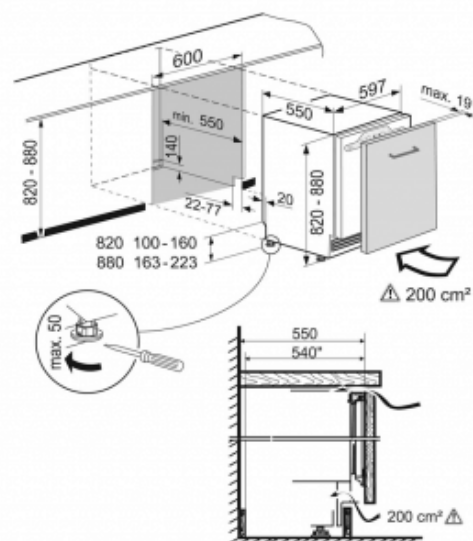

**Soft System**

Algemeen	
Uitvoering	Premium
Advies consumentenprijs	€ 1099,00
Nismaat	82 - 88 cm
Deurmontage systeem	deur-op-deursysteem
Bruto inhoud totaal	141 l
Netto inhoud totaal	136 l
Bruto inhoud koeldeel	141 l
Netto inhoud koeldeel	136 l
Energieklasse	A+++
Energieverbruik per jaar	62 kWh
Energieverbruik per dag	0,168 kWh
Energiekosten per jaar	€ 14,-
Geluidsniveau	35 dB(A)
Klimaatklasse	SN-ST
Koelmiddel	R600a
Spanning	220-240 V ~
Frequentie	50/60 Hz
Aansluitwaarde	1,2 A
Aantal compressoren	1

Afmetingen	
Hoogte	820 mm
Breedte	597 mm
Diepte (incl. wandafstand)	550 mm
Onderbouwbaar	Ja
Inbouwhoogte in mm	820-880 mm
Inbouwbreedte in mm	600 mm
Inbouwdiepte minimaal in mm	550 mm
Max. Meubelgewicht koeldeel	10 kg
Netto gewicht	34,5 kg
Bruto gewicht	37,1 kg
Hoogte verpakking	883 mm
Breedte verpakking	615 mm
Diepte verpakking	617 mm

Overige	
Deur zelfsluitend	JA°
Deurscharniering	Rechts, wisselbaar
Mogelijkheid om deur op 90° te blokkeren	Ja
SoftSystem sluiting	Ja
Lengte aansluitsnoer	190 cm
Flexibel instelbaar interieur	Ja
Onderdelen interieur geschikt voor vaatwasmachine	Ja
Glasplateaus en laden verwijderbaar bij deuropening 90°	Ja
Aantal draagplateaus	3
Materiaal draagplateau koeldeel	Glas
Plintventilatie	Ja
Display	LC digitaal temperatuursdisplay
Soort bedieningspaneel	Druktoets
Positie bedieningspaneel	Achter de deur
Temperatuuraanduiding	Werkelijke temperatuur in cijfers
Deuralarm koeldeel	Akoestisch deuralarm
SabbatMode	Ja