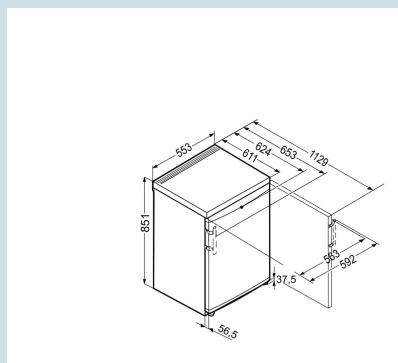

Wit / Wit
Staal
Staal
98 l
98 l
 F
213 kWh
0,6
€ 85,-
125
39 dB(A)
C
SN-T

G 1223
Comfort

Advies verkoopprijs € 399

Afmetingen

Hoogte	85,1 cm
Breedte	55,3 cm
Diepte (incl. wandafstand)	62,4 cm
Diepte bij 90° geopende deur	112,9 cm
Breedte bij 90° geopende deur	59,2 cm
Tussenbouwbaar	Ja
Plaatsbaar tegen muur	Ja
Netto gewicht / Bruto gewicht	35,1 kg / 37,8 kg
Hoogte verpakking	911 mm
Breedte verpakking	567 mm
Diepte verpakking	711 mm