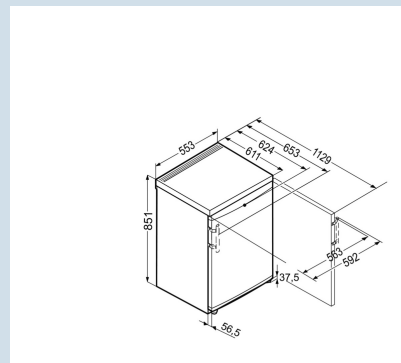

Wit / Wit
Staal
Staal
98 l
98 l
 F
213 kWh
0,6
€ 64,-
125
39 dB(A)
C
SN-T

G 1223
Comfort

Advies verkoopprijs € 399

Afmetingen

Hoogte	85,1 cm
Breedte	55,3 cm
Diepte (incl. wandafstand)	62,4 cm
Diepte bij 90° geopende deur	112,9 cm
Breedte bij 90° geopende deur	59,2 cm
Tussenbouwbaar	Ja
Plaatsbaar tegen muur	Ja
Netto gewicht / Bruto gewicht	35,1 kg / 37,8 kg
Hoogte verpakking	911 mm
Breedte verpakking	567 mm
Diepte verpakking	711 mm