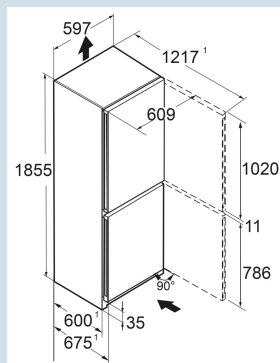

Black (RAL9005) / Zwart (RAL
9005)
Staal
Staal
330 l
227 l
103 l
C
161 kWh
0,4
€ 64,-
64
35 dB(A)
B

CNcbi 5203
Pure

Advies verkoopprijs € 1049

Afmetingen

Hoogte	185,5 cm
Breedte	59,7 cm
Diepte	67,5 cm
InteriorFit	Ja
Plaatsbaar tegen muur	Ja
Netto gewicht / Bruto gewicht	71 kg / 76,5 kg
Hoogte verpakking	1927 mm
Breedte verpakking	615 mm
Diepte verpakking	767 mm