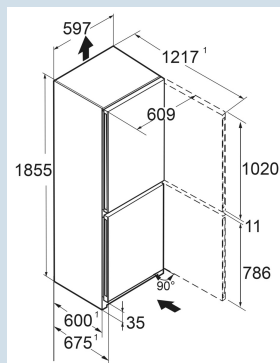

Black (RAL9005) / Zwart (RAL  
9005)  
Staal  
Staal  
330 l  
227 l  
103 l  
A  
161 kWh  
0,4  
€ 48,-  
64  
35 dB(A)  
B

CNcbi 5203  
Pure

Advies verkoopprijs € 1049

**Afmetingen**

Hoogte	185,5 cm
Breedte	59,7 cm
Diepte	67,5 cm
InteriorFit	Ja
Plaatsbaar tegen muur	Ja
Netto gewicht / Bruto gewicht	71 kg / 76,5 kg
Hoogte verpakking	1927 mm
Breedte verpakking	615 mm
Diepte verpakking	767 mm