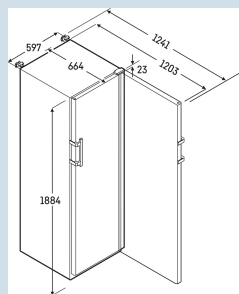

Behuizing / Kleur deur	Wit / Wit
Materiaal behuizing	Staal
Materiaal deur/deksel	Staal
Bruto inhoud totaal	316 l
Netto inhoud totaal	190 l
Energieverbruik per jaar	385 kWh
Energiekosten per jaar	€ 96,-
Geluidsniveau	49 dB(A)
Klimaatklasse	7
Geschikt voor onverwarmde ruimte	Nee
Geschikt voor omgevingstemperatuur van	+10°C tot 35°C
Geschikt voor maximale relatieve vochtigheid	max. 75 % RV, niet-condenserend
Temperatuurinstelling af fabriek	-20 °C
Koelmiddel	R290
Aansluitwaarde	2 A
Warmteafgifte in kJ/h	529 kJ/h
Type compressor	Single-Speed-compressor

Afmetingen

Hoogte	188,4 cm
Breedte	59,7 cm
Diepte bij 90° geopende deur	120,8 cm
Diepte	65,4 cm
Interieurhoogte	158,8 cm
Interieurbreedte	40,3 cm
Interieurdiepte	40,8 cm
Netto gewicht / Bruto gewicht	77 kg / 83 kg
Hoogte verpakking	1920 mm
Breedte verpakking	615 mm
Diepte verpakking	725 mm