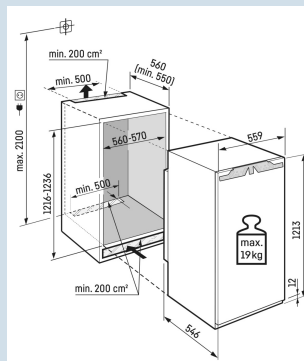

IRc 4121  
PlusEasy  
FreshSuper  
SilentSmart  
Device  
readySoft  
System

Advies verkoopprijs € 1149

**Afmetingen**

Hoogte	121,3 cm
Breedte	55,9 cm
Diepte	54,6 cm
Inbouwhoogte	121,6-123,1 cm
Inbouwbreedte	56-57 cm
Inbouwdiepte minimaal	55,0 cm
Max. Meubelgewicht koeldeel	19 kg
Netto gewicht / Bruto gewicht	45,4 kg / 48,9 kg
Hoogte verpakking	1277 mm
Breedte verpakking	572 mm
Diepte verpakking	622 mm