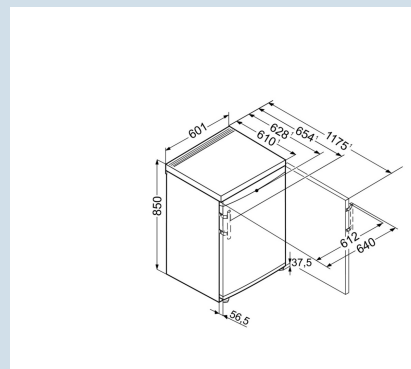

Tafelmodel koelkast

TP 1764
Premium

Super
Silent

Super
Frost

Advies verkoopprijs € 549

Erg zuinig en stil

De Liebherr TP 1764 is een energiezuinig tafelmodel koelkast met vriesvak. Premium uitvoering met digitale aanduiding, SuperFrost automaat, LED verlichting en half deelbaar GlassLine plateau. Twee deurvakken zijn in hoogte verstelbaar en voorzien van uitneembare gehard glazen bodem.

Temperatuur eenvoudig af te lezen

LC digitaal temperatuurdisplay

Ruimte voor hoge karaffen of verpakkingen.

Deel- en onderschuifbaar glasplateau

Beveiligd tegen kinderhandjes.

Kinderbeveiling

Eenvoudig te organiseren

2 groente- en fruitlade(n)

Supersnel invriezen.

SuperFrost

Ook voor extra grote 2 liter verpakkingen.

Luxe edelstalen Premium GlassLine deurvakken

Energiezuinige, heldere verlichting.

LED verlichting

Behuizing / Kleur deur
Materiaal deur/deksel
Materiaal zijwanden
Volume koelgedeelte
Volume vriesgedeelte
Energieklasse
Energieverbruik per jaar
Energieverbruik per 24 uur
Energiekosten per jaar
Energie efficiëntie index
Geluidsniveau

Wit / Wit
Staal
Staal
118 l
18 l
E
146 kWh
0,4 kWh
€ 32,-
100
34 dB(A)