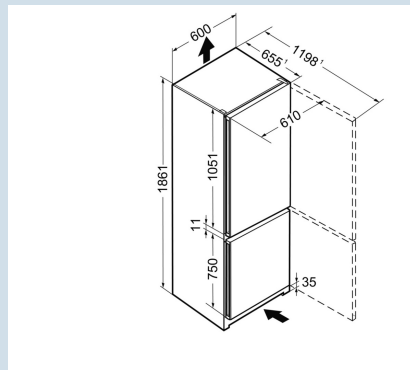

Genoeg ruimte voor de hoogste ijstaart.

VarioSpace

Behuizing / Kleur deur
Materiaal deur/deksel
Materiaal zijwanden
Volume koelgedeelte
Volume vriesgedeelte
Energieklasse
Energieverbruik per jaar
Energieverbruik per 24 uur
Energiekosten per jaar
Energie efficiëntie index
Geluidsniveau

Staalgrijs / Edelstaal
Edelstaal
Staal
209 l
101 l
D
197 kWh
0,539 kWh
€ 43,-
80
39 dB(A)