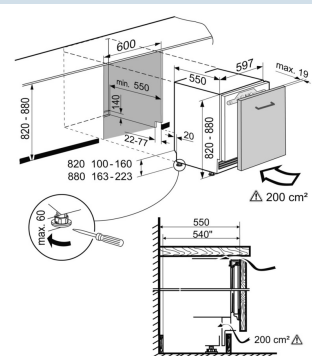

Gelijkmatige verlichting van het koeldeel.

LED plafondverlichting

Overzichtelijke bediening.

Druktoetsbediening

Tot 30 kg belastbaar en eenvoudig te reinigen

GlassLine draagplateaus

Temperatuur eenvoudig af te lezen

LC digitaal temperatuursdisplay

Deur wordt vanaf 30° dichtgetrokken

Deur-op-deur montage

Nismaat	82 - 88 cm
Deurmontage systeem	deur-op-deursysteem
Materiaal deur/deksel	Staal
Volume koelgedeelte	132 l
Energieklasse	F
Energieverbruik per jaar	114 kWh
Energieverbruik per 24 uur	0,311 kWh
Energiekosten per jaar	€ 25,-
Energie efficiëntie index	125
Geluidsniveau	35 dB(A)
Geluidsniveau klasse	B

UIKo 1560
Premium

Advies verkoopprijs € 1449

Afmetingen

Hoogte	82,0 - 88,0 cm
Breedte	59,7 cm
Diepte	55 cm
Onderbouwbaar	Ja
Inbouwhoogte	82-88 cm
Inbouwbreedte	60 cm
Inbouwdiepte minimaal	55 cm
Max. Meubelgewicht koeldeel	10 kg
Netto gewicht / Bruto gewicht	42,6 kg / 45,3 kg
Hoogte verpakking	883 mm
Breedte verpakking	615 mm
Diepte verpakking	617 mm