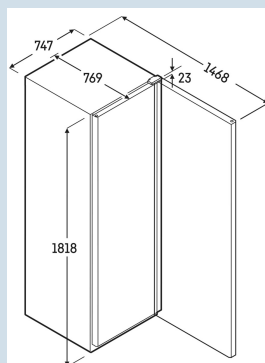

Behuizing / Kleur deur	Wit / Wit
Materiaal behuizing	Staal
Materiaal deur/deksel	Staal
Bruto inhoud totaal	499 l
Netto inhoud totaal	289 l
Energieverbruik per jaar	1234 kWh
Energiekosten per jaar	€ 309,-
Geluidsniveau	49 dB(A)
Klimaatklasse	7
Temperatuurklasse	L1
Geschikt voor onverwarmde ruimte	Nee
Geschikt voor omgevingstemperatuur van	+10°C tot 40°C
Koelmiddel	R290
Aansluitwaarde	2,0 A
Warmteafgifte in kJ/h	713 kJ/h
Warmteafgifte in Wh	198 Wh

**FFFsg 5501**  
 Performance
Smart  
FrostSmart  
Device  
ready

Advies verkoopprijs € 1995

**Afmetingen**

Hoogte	181,8 cm
Breedte	74,7 cm
Diepte bij 90° geopende deur	147,3 cm
Diepte	76,9 cm
Plaatsbaar tegen muur	Ja
Interieurhoogte	138,8 cm
Interieurbreedte	58 cm
Interieurdiepte	52,3 cm
Netto gewicht / Bruto gewicht	99 kg / 107 kg
Hoogte verpakking	1850 mm
Breedte verpakking	765 mm
Diepte verpakking	840 mm