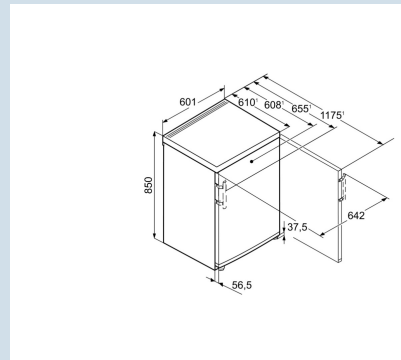

Energiezuinige, heldere verlichting.

LED verlichting

Behuizing / Kleur deur
Materiaal behuizing
Materiaal deur/deksel
Volume totaal
Volume koelgedeelte
Energieklasse
Energieverbruik per jaar
Energieverbruik per 24 uur
Energiekosten per jaar
Energie efficiëntie index
Geluidsniveau
Geluidsniveau klasse
Klimaatklasse

Staalgrijs / Edelstaal
Staal
Edelstaal
145 l
145 l
A F
115 kWh
0,3
€ 46,-
125
38 dB(A)
C
SN-ST