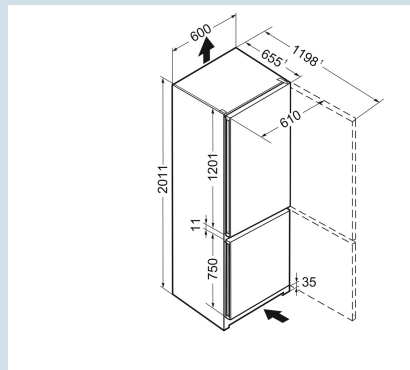

Genoeg ruimte voor de hoogste ijstaart.

VarioSpace

Behuizing / Kleur deur
Materiaal deur/deksel
Materiaal zijwanden
Volume koelgedeelte
Volume vriesgedeelte
Energieklasse
Energieverbruik per jaar
Energieverbruik per 24 uur
Energiekosten per jaar
Energie efficiëntie index
Geluidsniveau

Staalgrijs / Edelstaal
Edelstaal
Staal
243 l
101 l
C
161 kWh
0,441 kWh
€ 35,-
64
39 dB(A)