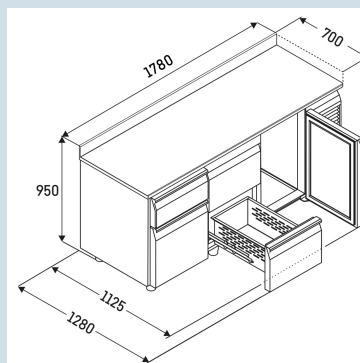

Behuizing / Kleur deur	Edelstaal / Edelstaal
Materiaal behuizing	Chroomnikkelstaal (1.4301 / AISI 304)
Materiaal deur/deksel	Chroomnikkelstaal (1.4301 / AISI 304)
Bruto inhoud totaal	440 l
Netto inhoud totaal	273 l
Aantal secties	3
Sectie 1	Deur
Sectie 2	Deur
Sectie 3	Deur
Werkblad	met werkblad en blokprofiel
Energieklasse	A
Energieverbruik per jaar	2892 kWh
Energiekosten per jaar	€ 665,-
Energie efficiëntie index	72
Geluidsniveau	63 dB(A)
Klimaatklasse	5
Temperatuurklasse	L1
Geschikt voor omgevingstemperatuur van	+10°C tot 40°C
Temperatuurinstelling af fabriek	?20 °C
Koelmiddel	R290
Aansluitwaarde	3,9 A

FFTSvg 7531/S01

Performance

Smart
Device
ready

Advies verkoopprijs € 5295

Afmetingen

Hoogte	95 cm
Breedte	178 cm
Diepte bij 90° geopende deur	112,5 cm
Diepte	70 cm
Interieurhoogte	57 cm
Interieurbreedte	132 cm
Interieurdiepte	55 cm
Geschikt voor	GN 1/1, 530x 325 mm
Netto gewicht / Bruto gewicht	190 kg / 212 kg
Hoogte verpakking	990 mm
Breedte verpakking	800 mm
Diepte verpakking	1875 mm

Overige

Materiaal interieur	Chroomnikkelstaal (1.4301 / AISI 304)
Isolatiesterkte behuizing/deur	60
Deur zelfsluitend	Ja
Deurscharniering	Rechts, Links
Greep	Greeplijst
Lengte aansluitsnoer	300 cm
Display	Digitaal temperatuurodisplay
Soort bedieningspaneel	Tiptoets
Positie bedieningspaneel	Buitenzijde
User interface	elektronica van derden
Temperatuuraanduiding van	Vriesgedeelte
Temperatuuraanduiding vriesdeel	buitenzijde digitaal
Temperatuuralarm	Optisch temperatuuralarm
Geschikt voor integratie in netwerk	Ja, optioneel
Stelpoten	4
Materiaal stelpoten	Edelstaal
Hoogte stelpoten	100-150 mm
Min./max. temperatuurregistratie	Ja
Interface	RS 485 (optioneel)