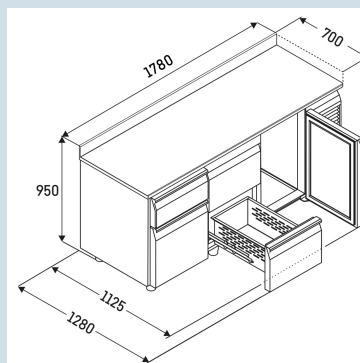

Behuizing / Kleur deur	Edelstaal / Edelstaal
Materiaal behuizing	Chroomnikkelstaal (1.4301 / AISI 304)
Materiaal deur/deksel	Chroomnikkelstaal (1.4301 / AISI 304)
Bruto inhoud totaal	440 l
Netto inhoud totaal	273 l
Aantal secties	3
Sectie 1	Deur
Sectie 2	Deur
Sectie 3	Deur
Werkblad	met werkblad en blokprofiel
Energieklasse	<b>A</b>
Energieverbruik per jaar	2892 kWh
Energiekosten per jaar	€ 665,-
Energie efficiëntie index	72
Geluidsniveau	63 dB(A)
Klimaatklasse	5
Temperatuurklasse	L1
Geschikt voor omgevingstemperatuur van	+10°C tot 40°C
Temperatuurinstelling af fabriek	-20 °C
Koelmiddel	R290
Aansluitwaarde	3,9 A

**FFTSvg 7531/S01**

Performance

Smart  
Device  
ready

Advies verkoopprijs € 5295

**Afmetingen**

Hoogte	95 cm
Breedte	178 cm
Diepte bij 90° geopende deur	112,5 cm
Diepte	70 cm
Interieurhoogte	57 cm
Interieurbreedte	132 cm
Interieurdiepte	55 cm
Geschikt voor	GN 1/1, 530x 325 mm
Netto gewicht / Bruto gewicht	190 kg / 212 kg
Hoogte verpakking	990 mm
Breedte verpakking	800 mm
Diepte verpakking	1875 mm

**Overige**

Materiaal interieur	Chroomnikkelstaal (1.4301 / AISI 304)
Isolatiesterkte behuizing/deur	60
Deur zelfsluitend	Ja
Deurscharniering	Rechts, Links
Greep	Greeplijst
Lengte aansluitsnoer	300 cm
Display	Digitaal temperatuurodisplay
Soort bedieningspaneel	Tiptoets
Positie bedieningspaneel	Buitenzijde
User interface	elektronica van derden
Temperatuuraanduiding van	Vriesgedeelte
Temperatuuraanduiding vriesdeel	buitenzijde digitaal
Temperatuuralarm	Optisch temperatuuralarm
Geschikt voor integratie in netwerk	Ja, optioneel
Stelpoten	4
Materiaal stelpoten	Edelstaal
Hoogte stelpoten	100-150 mm
Min./max. temperatuurregistratie	Ja
Interface	RS 485 (optioneel)