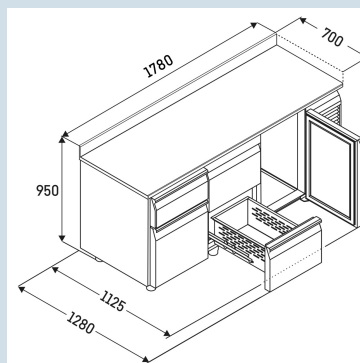

Behuizing / Kleur deur	Edelstaal / Edelstaal
Materiaal behuizing	Chroomnikkelstaal (1.4301 / AISI 304)
Materiaal deur/deksel	Chroomnikkelstaal (1.4301 / AISI 304)
Bruto inhoud totaal	440 l
Netto inhoud totaal	273 l
Aantal secties	3
Sectie 1	Deur
Sectie 2	Deur
Sectie 3	Deur
Werkblad	met werkblad en blokprofiel
Energieklasse	<b>A</b>
Energieverbruik per jaar	2892 kWh
Energiekosten per jaar	€ 665,-
Energie efficiëntie index	72
Geluidsniveau	63 dB(A)
Klimaatklasse	5
Temperatuurklasse	L1
Geschikt voor omgevingstemperatuur van	+10°C tot 40°C
Temperatuurinstelling af fabriek	-20 °C
Koelmiddel	R290
Aansluitwaarde	3,9 A

**FFTSvg 7531/S01**  
Performance

Smart  
Device  
ready

Advies verkoopprijs € 5295

**Afmetingen**

Hoogte	95 cm
Breedte	178 cm
Diepte bij 90° geopende deur	112,5 cm
Diepte	70 cm
Interieurhoogte	57 cm
Interieurbreedte	132 cm
Interieurdiepte	55 cm
Geschikt voor	GN 1/1, 530x 325 mm
Netto gewicht / Bruto gewicht	190 kg / 212 kg
Hoogte verpakking	990 mm
Breedte verpakking	800 mm
Diepte verpakking	1875 mm