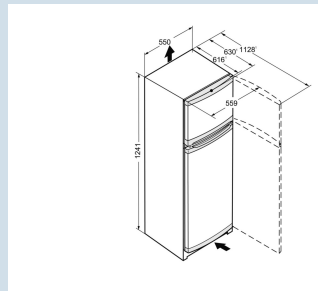

Wit / Wit
Staal
Staal
196 l
152 l
44 l
E
198 kWh
0,5
€ 79,-
125
37 dB(A)
C

**Afmetingen**

Hoogte	124,1 cm
Breedte	55 cm
Diepte (incl. wandafstand)	63 cm
Diepte bij 90° geopende deur	112,8 cm
Breedte bij 90° geopende deur	55,9 cm
Diepte	63 cm
Tussenbouwbaar	Ja
Plaatsbaar tegen muur	Ja
Netto gewicht / Bruto gewicht	43,8 kg / 47,2 kg
Hoogte verpakking	1294 mm
Breedte verpakking	567 mm
Diepte verpakking	711 mm