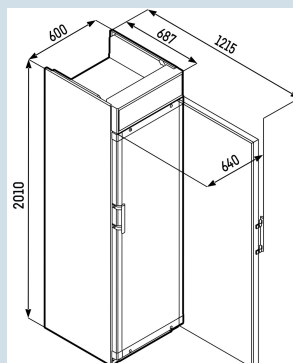

Behuizing / Kleur deur	Wit / Wit
Materiaal behuizing	Staal
Materiaal deur/deksel	Staal
Bruto inhoud totaal	387 l
Netto inhoud totaal	385 l
Energieklasse	 C
Energieverbruik per jaar	472 kWh
Energiekosten per jaar	€ 109,-
Energie efficiëntie index	28,5
Geluidsniveau	52 dB(A)
Klimaatklasse	CC2
Temperatuurklasse	K4
Geschikt voor omgevingstemperatuur van	+10°C tot 40°C
Koelmiddel	R600a
Aansluitwaarde	1,5 A
Warmteafgifte in kJ/h	488 kJ/h
Warmteafgifte in Wh	136 Wh

FKDv 4211

Comfort

EIA

Advies verkoopprijs € 1395

Afmetingen

Hoogte	201 cm
Breedte	60 cm
Diepte bij 90° geopende deur	121,5 cm
Breedte bij 90° geopende deur	60 cm
Diepte	68,7 cm
Tussenbouwbaar	Ja
Plaatsbaar tegen muur	Ja
Interieurhoogte	166 cm
Interieurbreedte	45,6 cm
Interieurdiepte	51,6 cm
Capaciteit 0,33 l blikjes	512
Capaciteit 0,33 l Longneck	256
Capaciteit 0,5 l PET	256
Capaciteit 1,0 l PET	129
Capaciteit 1,5 l PET	72
Netto gewicht / Bruto gewicht	68 kg / 73 kg
Hoogte verpakking	2080 mm
Breedte verpakking	624 mm
Diepte verpakking	694 mm

Overige

Soort Design	Switch
Materiaal interieur	Kunststof wit
Deurscharniering	Rechts, wisselbaar
Greep	Stanggreep
Verwisselbaar deurrubber	Ja
Lengte aansluitsnoer	220 cm
Bruikbare diepte draagplateau	430 mm
Display	Mechanische besturing
Soort bedieningspaneel	Draaiknop
Positie bedieningspaneel	Achter de deur
Temperatuuraanduiding van	Koelgedeelte
Temperatuuraanduiding koeldeel	binnen analoog
Verlichting permanent schakelbaar	Ja
Slot	Ja
Stelpoten	2
Materiaal stelpoten	Edelstaal