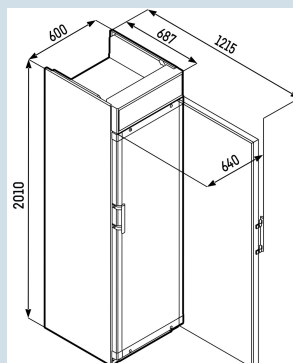

Display koelers

FKDv 4211

Comfort

EIA

Advies verkoopprijs € 1395

Opvallen is het devies

De Liebherr FKDv 4211 is een 60 cm brede displaykoeler met isolatiedeur en LED zuilverlichting. Het display met apart inschakelbare LED achtergrondverlichting is de manier om het apparaat op te laten vallen. Optioneel kan dit model worden aangepast aan uw huisstijl.

Behuizing / Kleur deur	Wit / Wit
Materiaal behuizing	Staal
Materiaal deur/deksel	Staal
Bruto inhoud totaal	387 l
Netto inhoud totaal	385 l
Energieklasse	 C
Energieverbruik per jaar	472 kWh
Energiekosten per jaar	€ 109,-
Energie efficiëntie index	28,5
Geluidsniveau	52 dB(A)
Klimaatklasse	CC2
Temperatuurklasse	K4
Geschikt voor omgevingstemperatuur van	+10°C tot 40°C
Koelmiddel	R600a
Aansluitwaarde	1,5 A
Warmteafgifte in kJ/h	488 kJ/h
Warmteafgifte in Wh	136 Wh

FKDv 4211

Comfort

EIA

Advies verkoopprijs € 1395

Afmetingen

Hoogte	201 cm
Breedte	60 cm
Diepte bij 90° geopende deur	121,5 cm
Breedte bij 90° geopende deur	60 cm
Diepte	68,7 cm
Tussenbouwbaar	Ja
Plaatsbaar tegen muur	Ja
Interieurhoogte	166 cm
Interieurbreedte	45,6 cm
Interieurdiepte	51,6 cm
Capaciteit 0,33 l blikjes	512
Capaciteit 0,33 l Longneck	256
Capaciteit 0,5 l PET	256
Capaciteit 1,0 l PET	129
Capaciteit 1,5 l PET	72
Netto gewicht / Bruto gewicht	68 kg / 73 kg
Hoogte verpakking	2080 mm
Breedte verpakking	624 mm
Diepte verpakking	694 mm

Overige

Soort Design	Switch
Materiaal interieur	Kunststof wit
Deurscharniering	Rechts, wisselbaar
Greep	Stanggreep
Verwisselbaar deurrubber	Ja
Lengte aansluitsnoer	220 cm
Bruikbare diepte draagplateau	430 mm
Display	Mechanische besturing
Soort bedieningspaneel	Draaiknop
Positie bedieningspaneel	Achter de deur
Temperatuuraanduiding van	Koelgedeelte
Temperatuuraanduiding koeldeel	binnen analoog
Verlichting permanent schakelbaar	Ja
Slot	Ja
Stelpoten	2
Materiaal stelpoten	Edelstaal