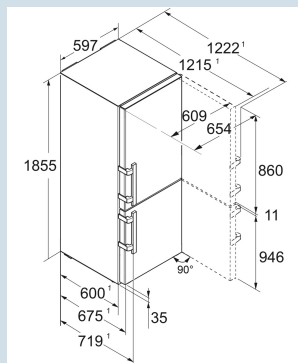

Ook voor extra grote 2 liter verpakkingen.

Luxe edelstalen GlassLine deurvakken

Behuizing / Kleur deur
Materiaal behuizing
Materiaal deur/deksel
Volume totaal
Volume koelgedeelte
Volume vriesgedeelte
Energieklasse
Energieverbruik per jaar
Energieverbruik per 24 uur
Energiekosten per jaar
Energie efficiëntie index
Geluidsniveau
Geluidsniveau klasse

Staalgrijs / Edelstaal
Staal
Edelstaal
313 l
181 l
133 l
D
171 kWh
0,5
€ 51,-
80
34 dB(A)
B