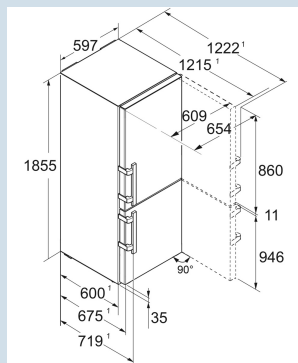

Staalgrijs / Edelstaal
Staal
Edelstaal
313 l
181 l
133 l
D
171 kWh
0,5
€ 51,-
80
34 dB(A)
B

Afmetingen

Hoogte	185,5 cm
Breedte	59,7 cm
Diepte	67,5 cm
InteriorFit	Ja
Plaatsbaar tegen muur	Ja
Netto gewicht / Bruto gewicht	85,1 kg / 90,4 kg
Hoogte verpakking	1927 mm
Breedte verpakking	615 mm
Diepte verpakking	767 mm