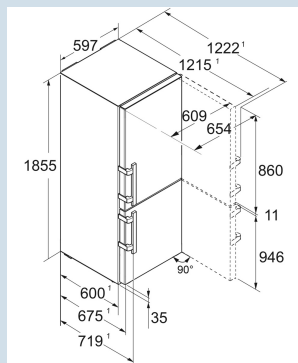

Staalgrijs / Edelstaal
Staal
Edelstaal
313 l
181 l
133 l
D
171 kWh
0,5
€ 68,-
80
34 dB(A)
B

SBNsdd 5264

Prime

Advies verkoopprijs € 3099

Afmetingen

Hoogte	185,5 cm
Breedte	59,7 cm
Diepte	67,5 cm
InteriorFit	Ja
Plaatsbaar tegen muur	Ja
Netto gewicht / Bruto gewicht	85,1 kg / 90,4 kg
Hoogte verpakking	1927 mm
Breedte verpakking	615 mm
Diepte verpakking	767 mm