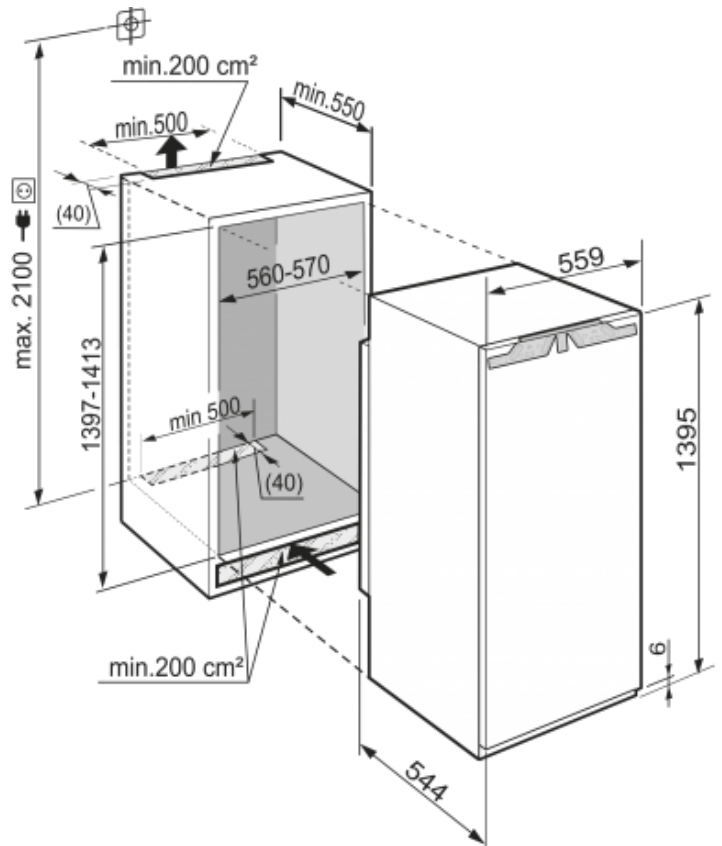

A+++
-20%

Bio
Fresh

Soft
System

Soft
Telescopic

Algemeen

Uitvoering	Premium
Advies consumentenprijs	€ 1899,00
Nismaat	140 cm
Deurmontage systeem	deur-op-deursysteem
Materiaal deur/deksel	Staal
Bruto inhoud totaal	265 l
Netto inhoud totaal	230 l
Bruto inhoud koeldeel	265 l
Netto inhoud koeldeel	230 l
waarvan BioFresh	59 l
Energieklasse	A+++
Energieverbruik per jaar	67 kWh
Energieverbruik per dag	0,182 kWh
Energiekosten per jaar	€ 15,-
Geluidsniveau	33 dB(A)
Klimaatklasse	SN-T
Koelmiddel	R600a
Spanning	220-240 V ~
Frequentie	50 Hz

Afmetingen

Hoogte	1395 mm
Breedte	559 mm
Diepte (incl. wandafstand)	544 mm
Inbouwhoogte in mm	1397-1413 mm
Inbouwbreedte in mm	560-570 mm
Inbouwdiepte minimaal in mm	550 mm
Max. Meubelgewicht koeldeel	21 kg
Netto gewicht	59,5 kg
Bruto gewicht	62,6 kg
Hoogte verpakking	1454 mm
Breedte verpakking	572 mm
Diepte verpakking	622 mm

Overige

Deur zelfsluitend	JA°
Deurscharniering	Rechts, wisselbaar
Mogelijkheid om deur op 90° te blokkeren	Ja
SoftSystem sluiting	Ja
Lengte aansluitsnoer	210 cm
Flexibel instelbaar interieur	Ja
Onderdelen interieur geschikt voor vaatwasmachine	Ja
Glasplateaus en laden verwijderbaar bij deuropening 90°	Ja
Aantal draagplateaus	6
Materiaal draagplateau	Glas
Afwerking draagplateau	Edelstaal
Aantal nivelleringsstrips	2