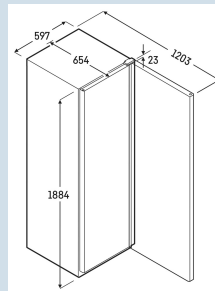

Grijs (RAL 7004) / Grijs (RAL 7004)
Staal
Isolatieglas
400 l
286 l

473 kWh
€ 118,-
26,3
50 dB(A)
CC2
K2
+10°C tot 40°C
R600a
2,0 A

MRFvd 4011/003

Performance

Advies verkoopprijs € 1725

Afmetingen

Hoogte	188,4 cm
Breedte	59,7 cm
Diepte bij 90° geopende deur	120,3 cm
Diepte	65,4 cm
Tussenbouwbaar	Ja
Plaatsbaar tegen muur	Ja
Interieurhoogte	165,9 cm
Interieurbreedte	47,5 cm
Interieurdiepte	42,3 cm
Capaciteit 0,33 l blikjes	506
Capaciteit 0,5 l PET	253
Capaciteit 1,0 l PET	133
Capaciteit 1,5 l PET	80
Netto gewicht / Bruto gewicht	84 kg / 89 kg
Hoogte verpakking	1920 mm
Breedte verpakking	615 mm
Diepte verpakking	725 mm