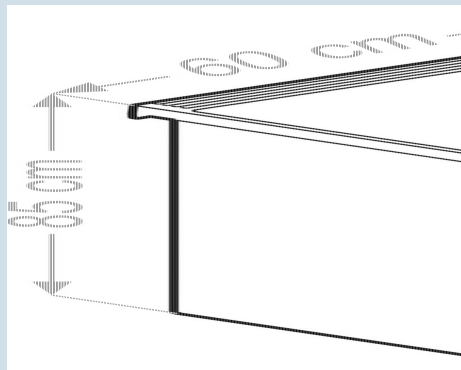

#### Met links- of rechtsdraaiende deur.

Wisselbare deurscharniering

Staalgrijs / Staalgrijs frame  
Isolatieglas  
Staal  
171 l  
136 l  
D  
406 kWh  
€ 89,-  
35  
47 dB(A)  
CC2

**Afmetingen**

Hoogte	85 cm
Breedte	60 cm
Diepte (incl. wandafstand)	60 cm
Diepte bij 90° geopende deur	117 cm
Breedte bij 90° geopende deur	63 cm
Afneembaar bovenblad	Ja
Hoogte zonder bovenblad	819 mm
Onderbouwbaar	Ja
Tussenbouwbaar	Ja
Plaatsbaar tegen muur	Ja
Interieurhoogte	70,2 cm
Interieurbreedte	51,3 cm
Interieurdiepte	44,1 cm
Capaciteit 0,2 l fles	161
Capaciteit 0,33 l blikjes	217
Capaciteit 0,33l Longneck	115
Capaciteit 0,5 l PET	115
Capaciteit 1,0 l PET	55
Capaciteit 1,5 l PET	39
Netto gewicht / Bruto gewicht	43 kg / 46 kg
Hoogte verpakking	905 mm
Breedte verpakking	614 mm
Diepte verpakking	649 mm