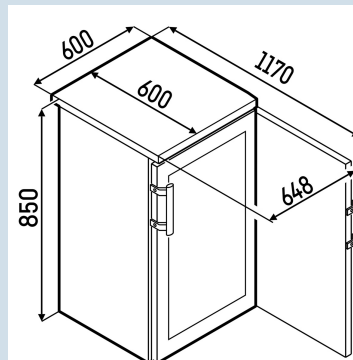

#### Uw producten in de etalage

De Liebherr FKvesf 1803 is een tafelmodel flessenkoelkast met isolatieglasdeur, de zijwanden en frame zijn in staalgrijs gespoten. Temperatuurbereik van +1°C tot +15°C. Professionele uitvoering met ventilator koeling, analoog temperatuursdisplay, slot en afneembaar werkblad.

Behuizing / Kleur deur	Staalgrijs / Staalgrijs frame
Materiaal behuizing	Staal
Materiaal deur/deksel	Isolatieglas
Bruto inhoud totaal	171 l
Netto inhoud totaal	136 l
Energieklasse	 D
Energieverbruik per jaar	406 kWh
Energiekosten per jaar	€ 102,-
Energie efficiëntie index	35
Geluidsniveau	47 dB(A)
Klimaatklasse	CC2
Temperatuurklasse	K4
Geschikt voor omgevingstemperatuur van	+10°C tot 40°C
Koelmiddel	R600a
Aansluitwaarde	1,0 A

**FKvesf 1803**

Premium

EIA

Advies verkoopprijs € 1095

**Afmetingen**

Hoogte	85 cm
Breedte	60 cm
Diepte bij 90° geopende deur	117 cm
Breedte bij 90° geopende deur	63 cm
Diepte	60 cm
Afneembaar bovenblad	Ja
Hoogte zonder bovenblad	819 mm
Onderbouwbaar	Ja
Tussenbouwbaar	Ja
Plaatsbaar tegen muur	Ja
Interieurhoogte	70,2 cm
Interieurbreedte	51,3 cm
Interieurdiepte	44,1 cm
Capaciteit 0,2 l fles	161
Capaciteit 0,33 l blikjes	217
Capaciteit 0,33 l Longneck	115
Capaciteit 0,5 l PET	115
Capaciteit 1,0 l PET	55
Capaciteit 1,5 l PET	39
Netto gewicht / Bruto gewicht	43 kg / 46 kg
Hoogte verpakking	905 mm
Breedte verpakking	614 mm
Diepte verpakking	649 mm