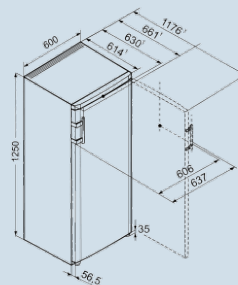

Staalgrijs / Staalgrijs  
Staal  
Staal  
249 l  
F  
131 kWh  
0,358 kWh  
€ 29,-  
38 dB(A)  
C  
SN-T

Ksl 2630

Comfort

Super  
CoolPower  
Cooling

Advies verkoopprijs € 649

**Afmetingen**

Hoogte	125,0 cm
Breedte	60 cm
Diepte (incl. wandafstand)	63,1 cm
Diepte bij 90° geopende deur	117,8 cm
Breedte bij 90° geopende deur	63,7 cm
Tussenbouwbaar	Ja
Plaatsbaar tegen muur	Ja
Netto gewicht / Bruto gewicht	49,2 kg / 53,4 kg
Hoogte verpakking	1318 mm
Breedte verpakking	617 mm
Diepte verpakking	711 mm