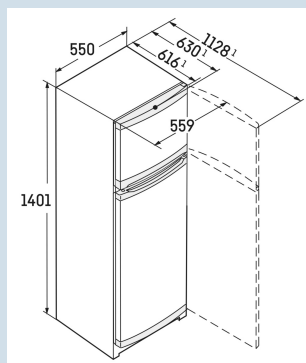

Wit / Wit
Staal
Staal
233 l
190 l
44 l
 E
181 kWh
0,5
€ 54,-
100
37 dB(A)
C

CTe 2531

Smart
FrostVario
Space

Advies verkoopprijs € 599

Afmetingen

Hoogte	140,1 cm
Breedte	55 cm
Diepte bij 90° geopende deur	112,8 cm
Diepte	63 cm
InteriorFit	Ja
Plaatsbaar tegen muur	Ja
Netto gewicht / Bruto gewicht	49,1 kg / 52,9 kg
Hoogte verpakking	1454 mm
Breedte verpakking	567 mm
Diepte verpakking	711 mm