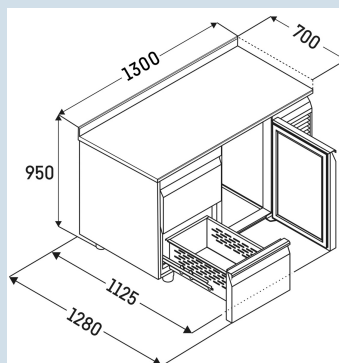

FRTSvsg 7521/S01

Performance

EIA

Smart
Device
ready

Advies verkoopprijs € 3995

Afmetingen

Hoogte	95 cm
Breedte	130 cm
Diepte bij 90° geopende deur	112,5 cm
Diepte	70 cm
Interieurhoogte	57 cm
Interieurbreedte	84 cm
Interieurdiepte	55,5 cm
Geschikt voor	GN 1/1, 530x 325 mm
Netto gewicht / Bruto gewicht	146 kg / 163 kg
Hoogte verpakking	990 mm
Breedte verpakking	800 mm
Diepte verpakking	1395 mm