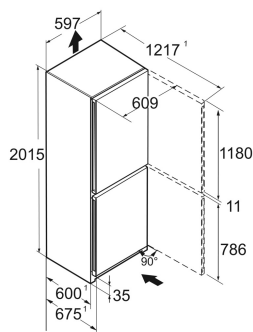

Koel/vriescombinatie

CNsdc 5703

Pure

BLU
Performance

Easy
Fresh

No
Frost

Super
Silent

Duo
Cooling

Smart
Device
ready

Vario
Space

Advies verkoopprijs € 999

Nooit meer ontdooien

Deze energiezuinige koel/vriescombinatie met roestvrijstalen deuren voorziet in alle essentiële behoeften. In de EasyFresh lade bewaart u groenten en fruit bij de ideale luchtvochtigheid. Het ruime koeldeel wordt dankzij de LED plafondverlichting goed verlicht. Het FreshAir filter zorgt voor een fris interieur en het NoFrost vriesdeel hoeft u nooit te ontdooien. Volledig vlakke deuren met geïntegreerde grepen over de volledige deurhoogte. Geschikt voor smarthome toepassingen dankzij de optionele SmartDeviceBox.

Groente en fruit langer bewaren

EasyFresh

Een koelkast die fris ruikt.

FreshAir filter

Nooit meer ontdooien.

NoFrost

Geschikt voor onverwarmde ruimtes (>0°C)

DuoCooling

Tot 30 kg belastbaar en eenvoudig te reinigen

GlassLine draagplateaus

Genoeg ruimte voor de hoogste ijstaart.

VarioSpace

Zacht aanraken is voldoende.

Tiptoets bediening

Gelijkmatige verlichting van het koeldeel.

LED plafondverlichting

Eenvoudig te openen.

Verzonken greep

Gemakkelijk te reinigen.

Uitneembare deurvakken

Gelijkmatigere temperatuurverdeling.

PowerCooling

Behuizing / Kleur deur
Materiaal behuizing
Materiaal deur/deksel
Volume totaal
Volume koelgedeelte
Volume vriesgedeelte
Energieklasse
Energieverbruik per jaar
Energieverbruik per 24 uur
Energiekosten per jaar
Energie efficiëntie index
Geluidsniveau
Geluidsniveau klasse

Staalgrijs / Edellaal
Staal
Edellaal
371 l
268 l
103 l
 C
162 kWh
0,4
€ 65,-
64
35 dB(A)
B