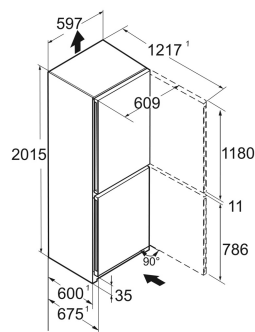

Staalgrijs / Edellaal
Staal
Edelstaal
371 l
268 l
103 l
 C
162 kWh
0,4
€ 49,-
64
35 dB(A)
B

CNsd 5703

Pure

Advies verkoopprijs € 999

Afmetingen

Hoogte	201,5 cm
Breedte	59,7 cm
Diepte	67,5 cm
InteriorFit	Ja
Plaatsbaar tegen muur	Ja
Netto gewicht / Bruto gewicht	75,7 kg / 81,3 kg
Hoogte verpakking	2087 mm
Breedte verpakking	615 mm
Diepte verpakking	767 mm