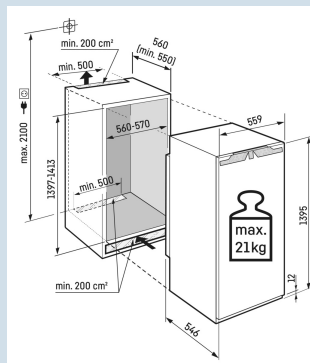

Nismaat	140 cm
Deurmontage systeem	deur-op-deursysteem
Materiaal deur/deksel	Staal
Volume totaal	156 l
Volume vriesgedeelte	156 l
Energieklasse	D
Energieverbruik per jaar	173 kWh
Energieverbruik per 24 uur	0,5
Energiekosten per jaar	€ 69,-
Energie efficiëntie index	80
Geluidsniveau	34 dB(A)
Geluidsniveau klasse	B
Klimaatklasse	SN-T

SIFNdi 4556
Prime

Advies verkoopprijs € 1899

Afmetingen

Hoogte	139,5 cm
Breedte	55,9 cm
Diepte	54,6 cm
Inbouwhoogte	139,7-141,3 cm
Inbouwbreedte	56-57 cm
Inbouwdiepte minimaal	55,0 cm
Max. Meubelgewicht vriesdeel	21 kg
Netto gewicht / Bruto gewicht	53,8 kg / 56,6 kg
Hoogte verpakking	1454 mm
Breedte verpakking	572 mm
Diepte verpakking	622 mm