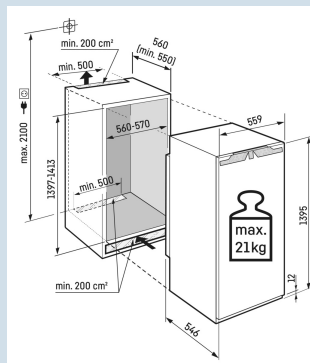

Nismaat	140 cm
Deurmontage systeem	deur-op-deursysteem
Materiaal deur/deksel	Staal
Volume totaal	156 l
Volume vriesgedeelte	156 l
Energieklasse	D
Energieverbruik per jaar	173 kWh
Energieverbruik per 24 uur	0,5
Energiekosten per jaar	€ 52,-
Energie efficiëntie index	80
Geluidsniveau	34 dB(A)
Geluidsniveau klasse	B
Klimaatklasse	SN-T

SIFNdi 4556
Prime

Advies verkoopprijs € 1899

Afmetingen

Hoogte	139,5 cm
Breedte	55,9 cm
Diepte	54,6 cm
Inbouwhoogte	139,7-141,3 cm
Inbouwbreedte	56-57 cm
Inbouwdiepte minimaal	55,0 cm
Max. Meubelgewicht vriesdeel	21 kg
Netto gewicht / Bruto gewicht	53,8 kg / 56,6 kg
Hoogte verpakking	1454 mm
Breedte verpakking	572 mm
Diepte verpakking	622 mm