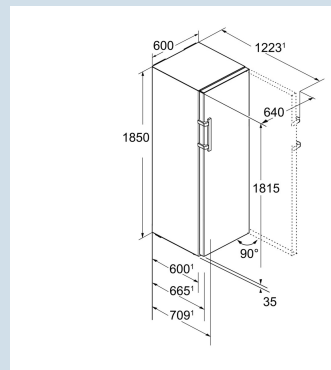

Edelstaal / Edelstaal
Edelstaal
Edelstaal met SmartSteel
277 l
A D
198 kWh
0,543 kWh
€ 46,-
80
37 dB(A)
C

SGNes 4375
Premium

Advies verkoopprijs € 2149

Afmetingen

Hoogte	185 cm
Breedte	60 cm
Diepte (incl. wandafstand)	66,5 cm
Diepte bij 90° geopende deur	123 cm
Breedte bij 90° geopende deur	64 cm
Tussenbouwbaar	Ja
Plaatsbaar tegen muur	Ja
Netto gewicht / Bruto gewicht	88,4 kg / 94 kg
Hoogte verpakking	1927 mm
Breedte verpakking	615 mm
Diepte verpakking	751 mm