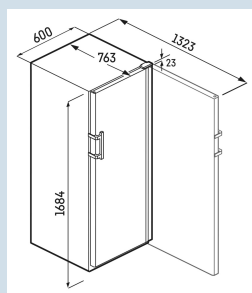

WPbl 5001
GrandCru

Advies verkoopprijs € 1799

De wijn mag gezien worden

Deze elegante zwarte wijnbewaarkast is, met een temperatuurbereik van +5°C tot +20°C, geschikt voor alle wijnen. De temperatuur en de luchtvochtigheid (hoog of laag), is via het Touch & Swipe display in te stellen. De op de in hoogte verstelbare beukenhouten draagplateaus geplaatste wijnen zijn dankzij de LED plafondverlichting goed zichtbaar. Ook wanneer de deur met triple veiligheidsglas gesloten is. Het temperatuuralarm, het FreshAir filter en de trillingsarme ophanging van de compressor zorgen ervoor dat uw wijn in alle rust kan rijpen. SmartDeviceBox is optioneel.

Rode en witte wijn op ideale drinktemperatuur.

Instelbare temperatuurzone

Regelbare luchtvochtigheid

Inschakelbare ventilator

In alle rust bewaren.

Trillingsvrije ophanging compressoren

Optimaal benutten van de ruimte.

Beukenhouten draagplateaus

Hoorbare waarschuwing bij storing.

Optisch en akoestisch temperatuuralarm

Met links- of rechtsdraaiende deur.

Wisselbare deurscharniering

Geschikt voor al uw wijnen.

Temperatuurbereik +5°C tot +20°C

Perfect overzicht

Isolatieglasdeur

Perfekte luchtkwaliteit

FreshAir koolfilter

Eenvoudig op de plaats te zetten

Transportwielletjes achter

Ook geschikt voor minder vlakke vloeren.

Stelpoten

Behuizing / Kleur deur
Materiaal behuizing
Materiaal deur/deksel
Capaciteit 0,75 l bordeaux fles *
Volume totaal
Energieklasse
Energieverbruik per jaar
Energieverbruik per 24 uur
Energiekosten per jaar
Energie efficiëntie index
Geluidsniveau
Geluidsniveau klasse
Klimaatklasse

Zwart / Zwart
Staal
Isolatieglas
196
385 l
Energieklasse
113 kWh
0,3
€ 45,-
110
38 dB(A)
C
SN-ST

* 0,75 l bordeaux fles Norm NF H 35-124 (H;300,5 mm ø 76,1 mm)