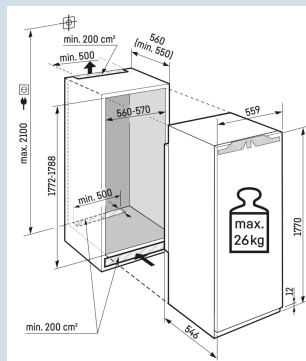

Gelijkmatigere temperatuurverdeling.

PowerCooling

Tot 30 kg belastbaar en eenvoudig te reinigen

GlassLine draagplateaus

Deur kan nooit ongemerkt open blijven

Akoestisch deuralarm

Nismaat	178 cm
Deurmontage systeem	deur-op-deursysteem
Volume totaal	294 l
Volume koelgedeelte	294 l
Energieklasse	
Energieverbruik per jaar	156 kWh
Energieverbruik per 24 uur	0,4
Energiekosten per jaar	€ 47,-
Energie efficiëntie index	100
Geluidsniveau	37 dB(A)
Geluidsniveau klasse	C
Klimaatklasse	SN-T
Koelmiddel	R600a

IRBe 5120
PlusBio
FreshSmart
Device
readySoft
SystemPower
Cooling

Advies verkoopprijs € 1699

Afmetingen

Hoogte	177 cm
Breedte	55,9 cm
Diepte	54,6 cm
Inbouwhoogte	177,2-178,8 cm
Inbouwbreedte	56-57 cm
Inbouwdiepte minimaal	55 cm
Max. Meubelgewicht koeldeel	26 kg
Netto gewicht / Bruto gewicht	59,4 kg / 64 kg
Hoogte verpakking	1829 mm
Breedte verpakking	572 mm
Diepte verpakking	622 mm