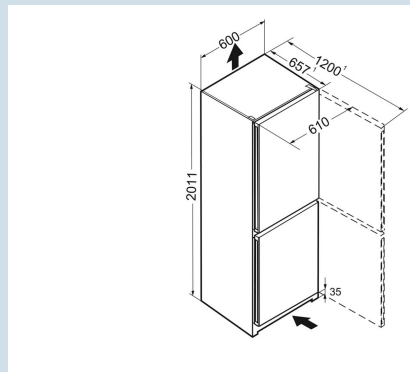

Gelijkmatigere temperatuurverdeling.

PowerCooling

Behuizing / Kleur deur
Materiaal deur/deksel
Bruto inhoud totaal
Netto inhoud totaal
Netto inhoud koeldeel
Netto inhoud vriesdeel
Energieklasse
Energieverbruik per jaar
Energiekosten per jaar
Geluidsniveau
Klimaatklasse
Geschikt voor onverwarmde ruimte
Koelmiddel

Staalgrijs / Edelstaal-look
Staal
353 l
342 l
243 l
99 l
A+++
160 kWh
€ 37,-
38 dB(A)
SN-T
> 0°C
R600a