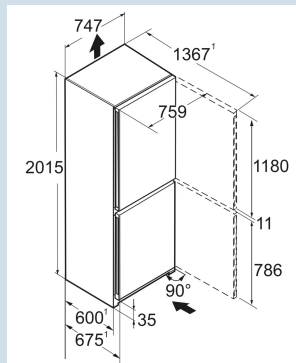

Genoeg ruimte voor de hoogste ijstaart.

VarioSpace

Behuizing / Kleur deur
Materiaal behuizing
Materiaal deur/deksel
Volume totaal
Volume koelgedeelte
Volume vriesgedeelte
Energieklasse
Energieverbruik per jaar
Energieverbruik per 24 uur
Energiekosten per jaar
Energie efficiëntie index
Geluidsniveau
Geluidsniveau klasse

Staalgrijs / SteelFinish
Staal
SteelFinish
485 l
348 l
138 l
D
231 kWh
0,6
€ 69,-
80
35 dB(A)
B