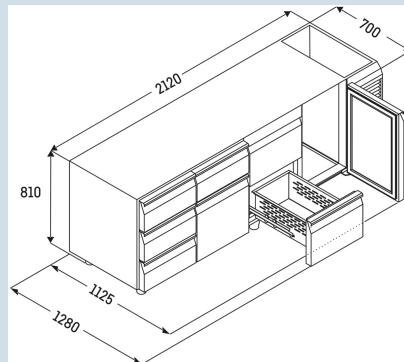

Behuizing / Kleur deur	Edelstaal / Edelstaal
Materiaal behuizing	Chroomnikkelstaal (1.4301 / AISI 304)
Materiaal deur/deksel	Chroomnikkelstaal (1.4301 / AISI 304)
Bruto inhoud totaal	599 l
Netto inhoud totaal	290 l
Aantal secties	4
Sectie 1	2 lades 1/2
Sectie 2	2 lades 1/2
Sectie 3	2 lades 1/2
Sectie 4	Deur
Werkblad	zonder werkblad
Energiekosten per jaar	€ 0,-
Geschikt voor omgevingstemperatuur van	+10°C tot 40°C
Temperatuurinstelling af fabriek	+4 °C
Aansluitwaarde	1,15 A

**FRTSrg 7578**  
PerformanceSmart  
Device  
ready

Advies verkoopprijs € 5995

**Afmetingen**

Hoogte	81 cm
Breedte	212 cm
Diepte bij 90° geopende deur	112,5 cm
Diepte	68 cm
Interieurhoogte	57 cm
Interieurbreedte	180 cm
Interieurdiepte	55 cm
Geschikt voor	GN 1/1, 530x 325 mm
Netto gewicht / Bruto gewicht	185 kg / 213 kg
Hoogte verpakking	990 mm
Breedte verpakking	800 mm
Diepte verpakking	2355 mm

**Overige**

Materiaal interieur	Chroomnikkelstaal (1.4301 / AISI 304)
Isolatiesterkte behuizing/deur	60
Deur zelfsluitend	Ja
Deurscharniering	Rechts, Links
Greep	Greeplijst
Lengte aansluitsnoer	300 cm
Display	Digitaal temperatuurdisplay
Soort bedieningspaneel	Tiptoets
Positie bedieningspaneel	Buitenzijde
User interface	elektronica van derden
Temperatuuraanduiding van	Koelgedeelte
Temperatuuraanduiding koeldeel	buitenzijde digitaal
Temperatuuralarm	Optisch temperatuuralarm
Geschikt voor integratie in netwerk	Ja, optioneel
Stelpoten	6
Materiaal stelpoten	Edelstaal
Hoogte stelpoten	100-150 mm
Min./max. temperatuurregistratie	Ja
Interface	RS 485 (optioneel)