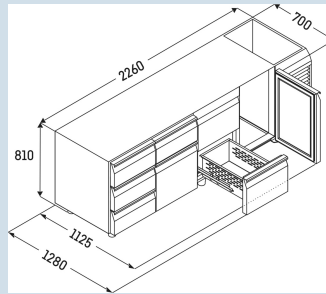

FRTSvlg 7582/S01

Performance

Advies verkoopprijs € 6895

Afmetingen

Hoogte	95 cm
Breedte	226 cm
Diepte bij 90° geopende deur	112,5 cm
Diepte	70 cm
Interieurhoogte	57 cm
Interieurbreedte	180 cm
Interieurdiepte	55 cm
Geschikt voor	GN 1/1, 530x 325 mm
Netto gewicht / Bruto gewicht	264 kg / 292 kg
Hoogte verpakking	990 mm
Breedte verpakking	800 mm
Diepte verpakking	2355 mm

Overige

Materiaal interieur	Chroomnikkelstaal
Isolatiesterkte behuizing/deur	60
Deur zelfsluitend	Ja
Deurscharniering	Rechts, Links
Greep	Greeplijst
Lengte aansluitsnoer	300 cm
Display	Digitaal temperatuurdisplay
Soort bedieningspaneel	Tiptoets
Positie bedieningspaneel	Buitenzijde
User interface	elektronica van derden
Temperatuuraanduiding van	Koelgedeelte
Temperatuuraanduiding koeldeel	buitenzijde digitaal
Temperatuuralarm	Optisch temperatuuralarm
Geschikt voor integratie in netwerk	Ja, optioneel
Stelpoten	6
Materiaal stelpoten	Edelstaal
Hoogte stelpoten	100-150 mm
Min./max. temperatuurregistratie	Ja
Interface	RS 485 (optioneel)