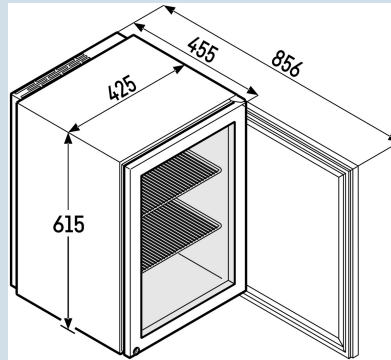

Behuizing / Kleur deur	Edelstaal / Edelstaal frame
Materiaal behuizing	Edelstaal
Materiaal deur/deksel	Isolatieglas
Bruto inhoud totaal	44 l
Netto inhoud totaal	42 l
Energieklasse	 C
Energieverbruik per jaar	284 kWh
Energiekosten per jaar	€ 71,-
Energie efficiëntie index	32,8
Geluidsniveau	39 dB(A)
Klimaatklasse	CC2
Temperatuurklasse	K4
Geschikt voor onverwarmde ruimte	Nee
Geschikt voor omgevingstemperatuur van	+10°C tot 35°C
Koelmiddel	R600a
Aansluitwaarde	1 A
Warmteafgifte in Wh	842 Wh

FKv 503/H48 melkkoeler

Premium

EIA

Advies verkoopprijs € 1375

Afmetingen

Hoogte	61,2 cm
Breedte	42,5 cm
Diepte bij 90° geopende deur	85,6 cm
Diepte	45 cm
Plaatsbaar tegen muur	Ja
Interieurhoogte	51,6 cm
Interieurbreedte	33,8 cm
Interieurdiepte	27 cm
Capaciteit 0,2 l fles	40
Capaciteit 0,33 l blikjes	60
Capaciteit 0,33 l Longneck	27
Capaciteit 0,5 l PET	27
Capaciteit 1,0 l PET	8
Capaciteit 1,5 l PET	5
Netto gewicht / Bruto gewicht	30 kg / 34 kg
Hoogte verpakking	687 mm
Breedte verpakking	440 mm
Diepte verpakking	478 mm

Overige

Soort Design	HardLine-Design
Materiaal interieur	Kunststof antraciet
Deurscharniering	Rechts
Verwisselbaar deurrubber	Ja
Lengte aansluitsnoer	230 cm
Bruikbare diepte draagplateau	265 mm
Display	Mechanische besturing
Verlichting dimbaar	Ja
Soort bedieningspaneel	Draaiknop
Positie bedieningspaneel	Buitenzijde
User interface	draaiknop
Verlichting permanent schakelbaar	Ja
Slot	Ja
Stelpoten	2
Materiaal stelpoten	Edelstaal