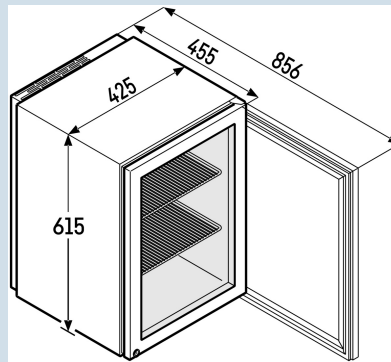

Behuizing / Kleur deur	Edelstaal / Edelstaal frame
Materiaal behuizing	Edelstaal
Materiaal deur/deksel	Isolatieglas
Bruto inhoud totaal	44 l
Netto inhoud totaal	42 l
Energieklasse	 C
Energieverbruik per jaar	284 kWh
Energiekosten per jaar	€ 65,-
Energie efficiëntie index	32,8
Geluidsniveau	39 dB(A)
Klimaatklasse	CC2
Temperatuurklasse	K4
Geschikt voor onverwarmde ruimte	Nee
Geschikt voor omgevingstemperatuur van	+10°C tot 35°C
Koelmiddel	R600a
Aansluitwaarde	1 A
Warmteafgifte in Wh	842 Wh

## Afmetingen

Hoogte	61,2 cm
Breedte	42,5 cm
Diepte bij 90° geopende deur	85,6 cm
Diepte	45 cm
Plaatsbaar tegen muur	Ja
Interieurhoogte	51,6 cm
Interieurbreedte	33,8 cm
Interieurdiepte	27 cm
Capaciteit 0,2 l fles	40
Capaciteit 0,33 l blikjes	60
Capaciteit 0,33 l Longneck	27
Capaciteit 0,5 l PET	27
Capaciteit 1,0 l PET	8
Capaciteit 1,5 l PET	5
Netto gewicht / Bruto gewicht	30 kg / 34 kg
Hoogte verpakking	687 mm
Breedte verpakking	440 mm
Diepte verpakking	478 mm