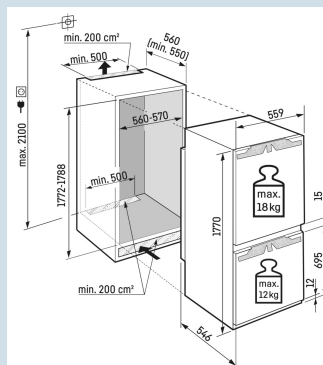

GlassLine draagplateaus

Nismaat	178 cm
Deurmontage systeem	deur-op-deursysteem
Materiaal deur/deksel	Staal
Volume totaal	245 l
Volume koelgedeelte	175 l
Volume vriesgedeelte	70 l
Energieklasse	
Energieverbruik per jaar	166 kWh
Energieverbruik per 24 uur	0,5
Energiekosten per jaar	€ 50,-
Energie efficiëntie index	64
Geluidsniveau	33 dB(A)
Geluidsniveau klasse	B

Bio
FreshNo
FrostSuper
SilentDuo
CoolingSmart
DeviceSoft
SystemSuper
Frost**Afmetingen**

Hoogte	177 cm
Breedte	55,9 cm
Diepte	54,6 cm
Inbouwhoogte	177,2-178,8 cm
Inbouwbreedte	56-57 cm
Deurhoogte vriezer in mm	695
Tussenruimte koel-vries in mm	15
Inbouwdiepte minimaal	55,0 cm
Max. Meubelgewicht koeldeel	18 kg
Max. Meubelgewicht vriesdeel	12 kg
Netto gewicht / Bruto gewicht	73,5 kg / 76,6 kg
Hoogte verpakking	1829 mm
Breedte verpakking	572 mm
Diepte verpakking	622 mm