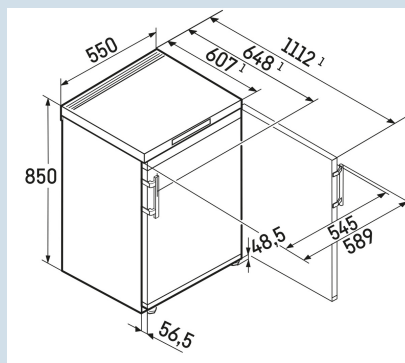

Wit / Wit
Staal
Staal
107 l
107 l
A E
172 kWh
0,5
€ 69,-
100
37 dB(A)
C
SN-T

Fe 1404

Pure

Smart
FrostVario
SpaceFrost
ControlFrost
Protect

Advies verkoopprijs € 449

Afmetingen

Hoogte	85,0 cm
Breedte	55,0 cm
Diepte	60,7 cm
Tussenbouwbaar	Ja
Plaatsbaar tegen muur	Ja
Netto gewicht / Bruto gewicht	36,2 kg / 38,7 kg
Hoogte verpakking	911 mm
Breedte verpakking	567 mm
Diepte verpakking	711 mm