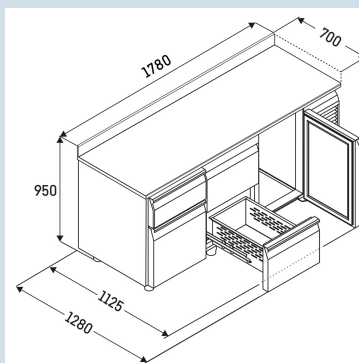

Behuizing / Kleur deur	Edelstaal / Edelstaal
Materiaal behuizing	Chroomnikkelstaal (1.4301 / AISI 304)
Materiaal deur/deksel	Chroomnikkelstaal (1.4301 / AISI 304)
Bruto inhoud totaal	440 l
Netto inhoud totaal	209 l
Aantal secties	3
Sectie 1	2 lades 1/2
Sectie 2	3 lades 1/3
Sectie 3	3 lades 1/3
Werkblad	met werkblad en blokprofiel
Energieklasse	A
Energieverbruik per jaar	1333 kWh
Energiekosten per jaar	€ 307,-
Energie efficiëntie index	57,3
Geluidsniveau	56 dB(A)
Klimaatklasse	4
Temperatuurklasse	M1
Geschikt voor omgevingstemperatuur van	+10°C tot 40°C
Temperatuurinstelling af fabriek	+4 °C
Koelmiddel	R290
Aansluitwaarde	1,15 A

FRTSvsg 7565/S01

Performance

Smart
Device
ready

Advies verkoopprijs € 6195

Afmetingen

Hoogte	95 cm
Breedte	178 cm
Diepte bij 90° geopende deur	112,5 cm
Diepte	70 cm
Interieurhoogte	57 cm
Interieurbreedte	132 cm
Interieurdiepte	55 cm
Geschikt voor	GN 1/1, 530x 325 mm
Netto gewicht / Bruto gewicht	235 kg / 257 kg
Hoogte verpakking	990 mm
Breedte verpakking	800 mm
Diepte verpakking	1875 mm

Overige

Materiaal interieur	Chroomnikkelstaal (1.4301 / AISI 304)
Isolatiesterkte behuizing/deur	60
Deur zelfsluitend	Ja
Deurscharniering	Rechts, Links
Greep	Greeplijst
Lengte aansluitsnoer	300 cm
Display	Digitaal temperatuurodisplay
Soort bedieningspaneel	Tiptoets
Positie bedieningspaneel	Buitenzijde
User interface	elektronica van derden
Temperatuuraanduiding van	Koelgedeelte
Temperatuuraanduiding koeldeel	buitenzijde digitaal
Temperatuuralarm	Optisch temperatuuralarm
Geschikt voor integratie in netwerk	Ja, optioneel
Stelpoten	4
Materiaal stelpoten	Edelstaal
Hoogte stelpoten	100-150 mm
Min./max. temperatuurregistratie	Ja
Interface	RS 485 (optioneel)