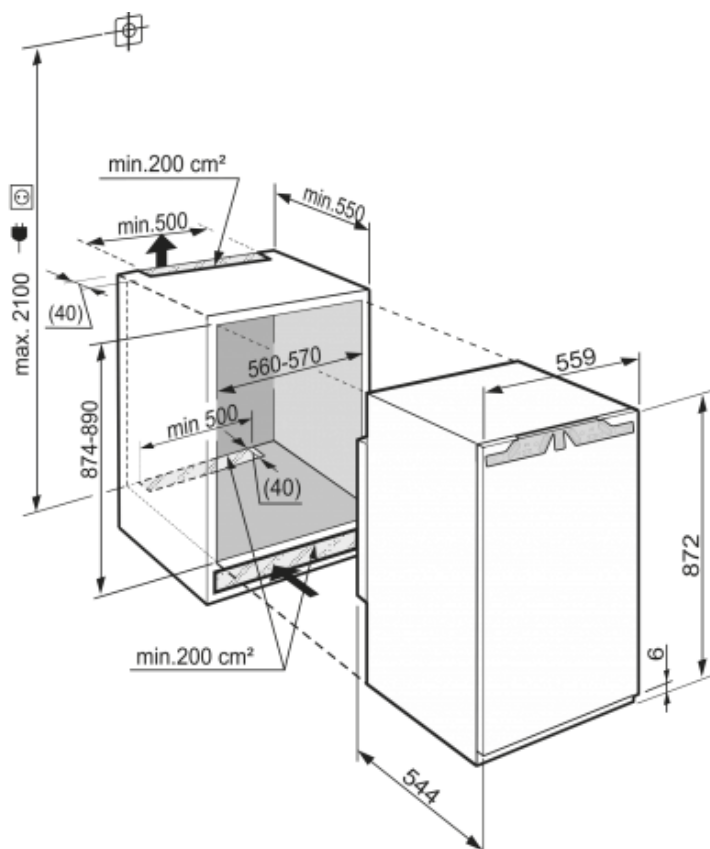

A+++

Soft System

Bio Cool

Algemeen

Uitvoering	Premium
Advies consumentenprijs	€ 999,00
Nismaat	88 cm
Deurmontage systeem	deur-op-deursysteem
Bruto inhoud totaal	159 l
Netto inhoud totaal	151 l
Bruto inhoud koeldeel	159 l
Netto inhoud koeldeel	151 l
Energieklasse	A+++
Energieverbruik per jaar	65 kWh
Energieverbruik per dag	0,177 kWh
Energiekosten per jaar	€ 15,-
Geluidsniveau	34 dB(A)
Klimaatklasse	SN-T
Koelmiddel	R600a
Spanning	220-240 V ~
Frequentie	50 Hz
Aansluitwaarde	1,2 A
Aantal compressoren	1

Afmetingen

Hoogte	872 mm
Breedte	559 mm
Inbouwhoogte in mm	874-890 mm
Inbouwbreedte in mm	560-570 mm
Inbouwdiepte minimaal in mm	550 mm
Max. Meubelgewicht koeldeel	16 kg
Netto gewicht	36,2 kg
Bruto gewicht	39 kg
Hoogte verpakking	931 mm
Breedte verpakking	572 mm
Diepte verpakking	622 mm

Overige

Deur zelfsluitend	JA°
Deurscharniering	Rechts, wisselbaar
Mogelijkheid om deur op 90° te blokkeren	Ja
SoftSystem sluiting	Ja
Lengte aansluitsnoer	210 cm
Flexibel instelbaar interieur	Ja
Onderdelen interieur geschikt voor vaatwasmachine	Ja
Glasplateaus en laden verwijderbaar bij deuropening 90°	Ja
Aantal draagplateaus	4
Materiaal draagplateau koeldeel	Glas
Afwerking draagplateau	Edelstaal
Display	LC digitaal temperatuursdisplay
Soort bedieningspaneel	Tiempoets