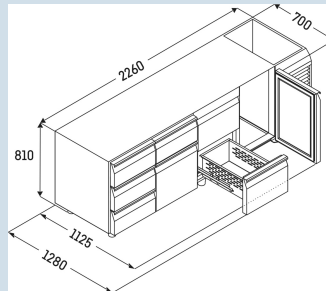

FRTSvg 7576

Performance

Advies verkoopprijs € 5995

Aanbevolen voor professionals. Door professionals

Deze gekoelde werkbank GN 1/1 met rvs in- en exterieur biedt optimale koeling en houdt levensmiddelen tot 25% langer vers. Met een breed temperatuurbereik wordt een perfect klimaat gecreëerd voor vele producten inclusief vlees en vis. Dankzij frameverwarming is condensatie en ijsvorming uitgesloten en het heetgas ontdooisysteem zorgt voor een snelle automatische ontdooiing. De laden of uittrekelementen hebben een draagvermogen tot 30 kg en zijn - evenals de zelfsluitende deuren met een deurstop op 105° - comfortabel te bedienen. Een natuurlijk koelmiddel en lage energiekosten: vanzelfsprekend!

Behuizing / Kleur deur
Materiaal behuizing
Materiaal deur/deksel
Bruto inhoud totaal
Netto inhoud totaal
Aantal secties
Sectie 1
Sectie 2
Sectie 3
Sectie 4
Werkblad
Energieklasse
Energieverbruik per jaar
Energiekosten per jaar
Energie efficiëntie index
Geluidsniveau
Klimaatklasse
Temperatuurklasse
Geschikt voor omgevingstemperatuur van
Temperatuurstelling af fabriek
Koelmiddel

Edelstaal / Edelstaal
Chroomnikkelstaal
Chroomnikkelstaal
599 l
314 l
4
2 lades 1/2
2 lades 1/3 en 2/3
Deur
Deur
zonder werkblad
E
1393 kWh
€ 348,-
53,7
56 dB(A)
4
M1
+10°C tot 40°C
+4°C
R290