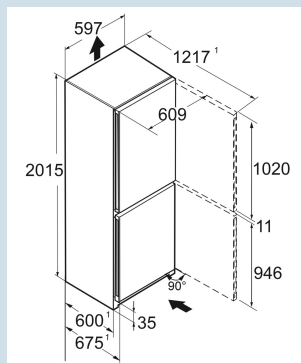

Wit / Wit
Staal
Staal
359 l
227 l
132 l
D
210 kWh
0,6
€ 63,-
80
35 dB(A)
B

CNd 5704
Pure

Advies verkoopprijs € 999

Afmetingen

Hoogte	201,5 cm
Breedte	59,7 cm
Diepte	67,5 cm
InteriorFit	Ja
Plaatsbaar tegen muur	Ja
Netto gewicht / Bruto gewicht	74,4 kg / 79,8 kg
Hoogte verpakking	2087 mm
Breedte verpakking	615 mm
Diepte verpakking	767 mm