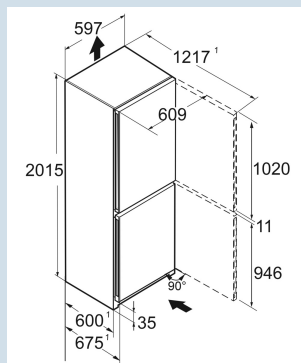

Wit / Wit
Staal
Staal
359 l
227 l
132 l
D
210 kWh
0,6
€ 84,-
80
35 dB(A)
B

CNd 5704

Pure

Advies verkoopprijs € 999

Afmetingen

Hoogte	201,5 cm
Breedte	59,7 cm
Diepte	67,5 cm
InteriorFit	Ja
Plaatsbaar tegen muur	Ja
Netto gewicht / Bruto gewicht	74,4 kg / 79,8 kg
Hoogte verpakking	2087 mm
Breedte verpakking	615 mm
Diepte verpakking	767 mm