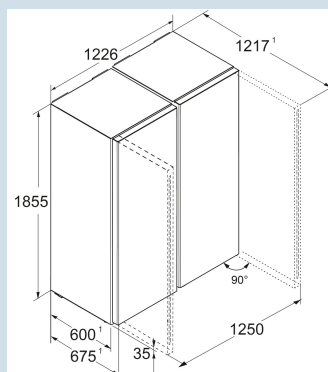

Staalgrijs / SteelFinish
Staal
SteelFinish
732 l
669 l
676 l
A++
€ 0,-
R600a
2,5 A
264,6 W

XRFsf 5220
Plus

Advies verkoopprijs € 3099

Afmetingen

Hoogte	185,5 cm
Breedte	122,6 cm
Diepte	67,5 cm
InteriorFit	Ja
Plaatsbaar tegen muur	Ja
Netto gewicht / Bruto gewicht	133,4 kg / 143,6 kg