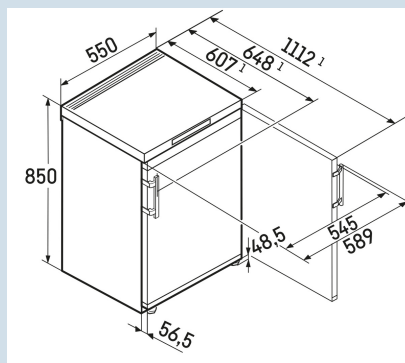

Wit / Wit
Staal
Staal
107 l
107 l
A C
110 kWh
0,3
€ 33,-
64
36 dB(A)
C
SN-T

Fc 1404

Pure

Smart
FrostVario
SpaceFrost
ControlFrost
Protect

Advies verkoopprijs € 599

Afmetingen

Hoogte	85,0 cm
Breedte	55,0 cm
Diepte	60,7 cm
Tussenbouwbaar	Ja
Plaatsbaar tegen muur	Ja
Netto gewicht / Bruto gewicht	38,2 kg / 40,8 kg
Hoogte verpakking	911 mm
Breedte verpakking	567 mm
Diepte verpakking	711 mm