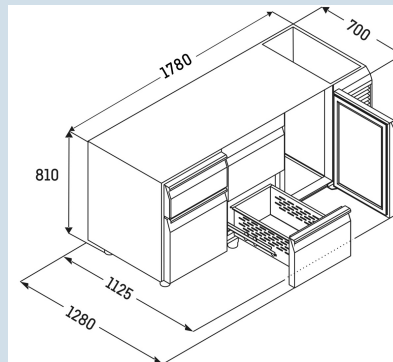

Behuizing / Kleur deur	Edelstaal / Edelstaal
Materiaal behuizing	Chroomnikkelstaal (1.4301 / AISI 304)
Materiaal deur/deksel	Chroomnikkelstaal (1.4301 / AISI 304)
Bruto inhoud totaal	440 l
Netto inhoud totaal	273 l
Aantal secties	3
Sectie 1	Deur
Sectie 2	Deur
Sectie 3	Deur
Werkblad	zonder werkblad
Energieklasse	<b>A</b>
Energieverbruik per jaar	2892 kWh
Energiekosten per jaar	€ 723,-
Energie efficiëntie index	72
Geluidsniveau	63 dB(A)
Klimaatklasse	5
Temperatuurklasse	L1
Geschikt voor omgevingstemperatuur van	+10°C tot 40°C
Temperatuurinstelling af fabriek	?20 °C
Koelmiddel	R290
Aansluitwaarde	3,9 A

FFTSvg 7531  
PerformanceSmart  
Device  
ready

Advies verkoopprijs € 4995

**Afmetingen**

Hoogte	81 cm
Breedte	178 cm
Diepte bij 90° geopende deur	112,5 cm
Diepte	68 cm
Interieurhoogte	57 cm
Interieurbreedte	132 cm
Interieurdiepte	55 cm
Geschikt voor	GN 1/1, 530x 325 mm
Netto gewicht / Bruto gewicht	155 kg / 177 kg
Hoogte verpakking	990 mm
Breedte verpakking	800 mm
Diepte verpakking	1875 mm

**Overige**

Materiaal interieur	Chroomnikkelstaal (1.4301 / AISI 304)
Isolatiesterkte behuizing/deur	60
Deur zelfsluitend	Ja
Deurscharniering	Rechts, Links
Greep	Greeplijst
Lengte aansluitsnoer	300 cm
Display	Digitaal temperatuurodisplay
Soort bedieningspaneel	Tiptoets
Positie bedieningspaneel	Buitenzijde
User interface	elektronica van derden
Temperatuuraanduiding van	Vriesgedeelte
Temperatuuraanduiding vriesdeel	buitenzijde digitaal
Temperatuuralarm	Optisch temperatuuralarm
Geschikt voor integratie in netwerk	Ja, optioneel
Stelpoten	4
Materiaal stelpoten	Edelstaal
Hoogte stelpoten	100-150 mm
Min./max. temperatuurregistratie	Ja
Interface	RS 485 (optioneel)