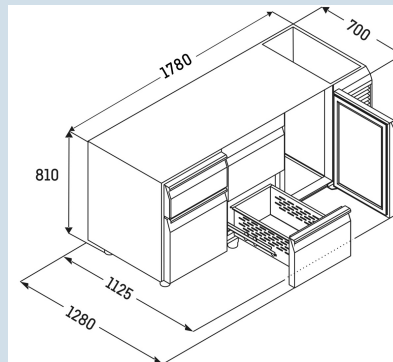

Behuizing / Kleur deur	Edelstaal / Edelstaal
Materiaal behuizing	Chroomnikkelstaal (1.4301 / AISI 304)
Materiaal deur/deksel	Chroomnikkelstaal (1.4301 / AISI 304)
Bruto inhoud totaal	440 l
Netto inhoud totaal	273 l
Aantal secties	3
Sectie 1	Deur
Sectie 2	Deur
Sectie 3	Deur
Werkblad	zonder werkblad
Energieklasse	<b>A</b>
Energieverbruik per jaar	2892 kWh
Energiekosten per jaar	€ 665,-
Energie efficiëntie index	72
Geluidsniveau	63 dB(A)
Klimaatklasse	5
Temperatuurklasse	L1
Geschikt voor omgevingstemperatuur van	+10°C tot 40°C
Temperatuurinstelling af fabriek	-20 °C
Koelmiddel	R290
Aansluitwaarde	3,9 A

FFTSvg 7531  
PerformanceSmart  
Device  
ready

Advies verkoopprijs € 4995

**Afmetingen**

Hoogte	81 cm
Breedte	178 cm
Diepte bij 90° geopende deur	112,5 cm
Diepte	68 cm
Interieurhoogte	57 cm
Interieurbreedte	132 cm
Interieurdiepte	55 cm
Geschikt voor	GN 1/1, 530x 325 mm
Netto gewicht / Bruto gewicht	155 kg / 177 kg
Hoogte verpakking	990 mm
Breedte verpakking	800 mm
Diepte verpakking	1875 mm

**Overige**

Materiaal interieur	Chroomnikkelstaal (1.4301 / AISI 304)
Isolatiesterkte behuizing/deur	60
Deur zelfsluitend	Ja
Deurscharniering	Rechts, Links
Greep	Greeplijst
Lengte aansluitsnoer	300 cm
Display	Digitaal temperatuurodisplay
Soort bedieningspaneel	Tiptoets
Positie bedieningspaneel	Buitenzijde
User interface	elektronica van derden
Temperatuuraanduiding van	Vriesgedeelte
Temperatuuraanduiding vriesdeel	buitenzijde digitaal
Temperatuuralarm	Optisch temperatuuralarm
Geschikt voor integratie in netwerk	Ja, optioneel
Stelpoten	4
Materiaal stelpoten	Edelstaal
Hoogte stelpoten	100-150 mm
Min./max. temperatuurregistratie	Ja
Interface	RS 485 (optioneel)