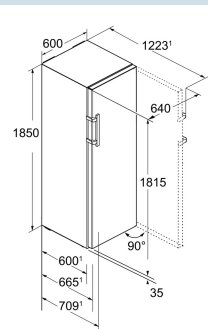

Kastmodel koelkast

SKBbs 4370
Premium

BLU
Performance

Smart
Device
ready

Soft-
Telescopic

Soft
System

Black
Steel

Advies verkoopprijs € 2200

Langer vers met BioFresh

Deze BlackSteel koelkast is dankzij het aparte 0°C BioFresh gedeelte specialist in het lang bewaren van vlees, vis, zuivel, groente en fruit. Premium model met flessenplateau, dubbele LED verlichting en zelfsluitende deur. Dankzij de zijwandverwarming kan dit apparaat probleemloos en zonder kans op condensatieproblemen gecombineerd worden in een Side-By-Side opstelling.

Perfekte bewaarklimaat voor verse groente en fruit
BioFresh (0°C)

Zacht sluiten garantie.
SoftSystem

Alle functies eenvoudig in te stellen.
2,4 inch kleurendisplay

Ook voor extra grote 2 liter verpakkingen.
Luxe edelstalen GlassLine deurvakken

Groente, fruit, vlees en vis tot 3x langer vers.
BioFresh 0°C

Deur kan nooit ongemerkt open blijven.
Akoestisch deuralarm

Gelijkmatige verlichting van het koeldeel.
LED plafondverlichting met SoftStart

Zacht aanraken is voldoende.
Tiptoets bediening

Ruimte voor hoge karaffen of verpakkingen.
Deel- en onderschuifbaar glasplateau

Gelijkmatigere temperatuurverdeling.
PowerCooling

Opent bijna vanzelf.
Hevelgreep aluminium

Tot 30 kg belastbaar en eenvoudig te reinigen
GlassLine draagplateaus

Behuizing / Kleur deur
Materiaal behuizing
Materiaal deur/deksel
Volume totaal
Volume koelgedeelte
Energieklasse
Energieverbruik per jaar
Energieverbruik per 24 uur
Energiekosten per jaar
Energie efficiëntie index
Geluidsniveau
Geluidsniveau klasse
Klimaatklasse

BlackSteel / BlackSteel
Edelstaal met SmartSteel
Edelstaal
372 l
373 l
D
133 kWh
0,364
€ 40,-
80
36 dB(A)
C
SN-T