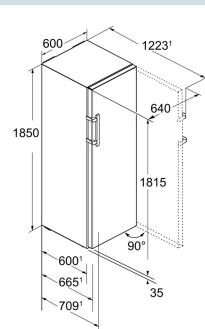

Kastmodel koelkast

SKBbs 4370
Premium

BLU
Performance

Smart
Device
ready

Soft-
Telescopic

Soft
System

Black
Steel

Advies verkoopprijs € 2200

Langer vers met BioFresh

Deze BlackSteel koelkast is dankzij het aparte 0°C BioFresh gedeelte specialist in het lang bewaren van vlees, vis, zuivel, groente en fruit. Premium model met flessenplateau, dubbele LED verlichting en zelfsluitende deur. Dankzij de zijwandverwarming kan dit apparaat probleemloos en zonder kans op condensatieproblemen gecombineerd worden in een Side-By-Side opstelling.

Perfekte bewaarklimaat voor verse groente en fruit
BioFresh (0°C)

Zacht sluiten garantie.
SoftSystem

Alle functies eenvoudig in te stellen.
2,4 inch kleurendisplay

Ook voor extra grote 2 liter verpakkingen.
Luxe edelstalen GlassLine deurvakken

Groente, fruit, vlees en vis tot 3x langer vers.
BioFresh 0°C

Deur kan nooit ongemerkt open blijven.
Akoestisch deuralarm

Gelijkmatige verlichting van het koeldeel.
LED plafondverlichting met SoftStart

Zacht aanraken is voldoende.
Tiptoets bediening

Ruimte voor hoge karaffen of verpakkingen.
Deel- en onderschuifbaar glasplateau

Gelijkmatigere temperatuurverdeling.
PowerCooling

Opent bijna vanzelf.
Hevelgreep aluminium

Tot 30 kg belastbaar en eenvoudig te reinigen
GlassLine draagplateaus

Behuizing / Kleur deur
Materiaal behuizing
Materiaal deur/deksel
Volume totaal
Volume koelgedeelte
Energieklasse
Energieverbruik per jaar
Energieverbruik per 24 uur
Energiekosten per jaar
Energie efficiëntie index
Geluidsniveau
Geluidsniveau klasse
Klimaatklasse

BlackSteel / BlackSteel
Edelstaal met SmartSteel
Edelstaal
372 l
373 l
D
133 kWh
0,364
€ 53,-
80
36 dB(A)
C
SN-T