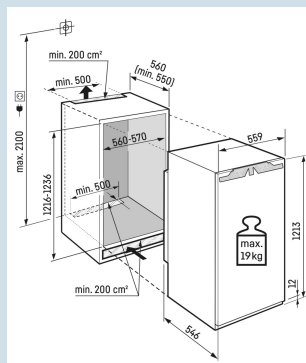

Ruimte voor hoge karaffen of verpakkingen.

Deel- en onderschuifbaar glasplateau

Overzichtelijk in te delen BioFresh lade.

FlexSystem

Nismaat	122 cm
Deurmontage systeem	deur-op-deursysteem
Volume totaal	191 l
Volume koelgedeelte	191 l
Energieklasse	B
Energieverbruik per jaar	72 kWh
Energieverbruik per 24 uur	0,2
Energiekosten per jaar	€ 29,-
Energie efficiëntie index	51
Geluidsniveau	29 dB(A)
Geluidsniveau klasse	A
Klimaatklasse	SN-T
Koelmiddel	R600a

IRBbi 4170

Peak

Bio
Fresh
ProfessionalUltra
SilentSmart
DeviceSoft
SystemSoft-
TelescopicSuper
CoolPower
Cooling

Advies verkoopprijs € 1999

Afmetingen

Hoogte	121,3 cm
Breedte	55,9 cm
Diepte	54,6 cm
Inbouwhoogte	121,6-123,1 cm
Inbouwbreedte	56-57 cm
Inbouwdiepte minimaal	55,0 cm
Max. Meubelgewicht koeldeel	19 kg
Netto gewicht / Bruto gewicht	52,7 kg / 55,2 kg
Hoogte verpakking	1277 mm
Breedte verpakking	572 mm
Diepte verpakking	622 mm