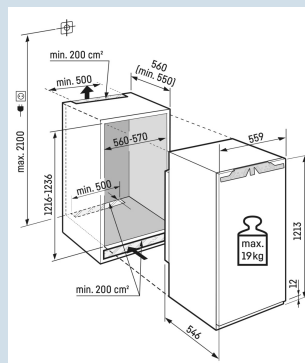

Ruimte voor hoge karaffen of verpakkingen.

Deel- en onderschuifbaar glasplateau

Overzichtelijk in te delen BioFresh lade.

FlexSystem

Nismaat	122 cm
Deurmontage systeem	deur-op-deursysteem
Volume totaal	191 l
Volume koelgedeelte	191 l
Energieklasse	B
Energieverbruik per jaar	72 kWh
Energieverbruik per 24 uur	0,2
Energiekosten per jaar	€ 22,-
Energie efficiëntie index	51
Geluidsniveau	29 dB(A)
Geluidsniveau klasse	A
Klimaatklasse	SN-T
Koelmiddel	R600a

Power Cooling

Advies verkoopprijs € 1999

Afmetingen

Hoogte	121,3 cm
Breedte	55,9 cm
Diepte	54,6 cm
Inbouwhoogte	121,6-123,1 cm
Inbouwbreedte	56-57 cm
Inbouwdiepte minimaal	55,0 cm
Max. Meubelgewicht koeldeel	19 kg
Netto gewicht / Bruto gewicht	52,7 kg / 55,2 kg
Hoogte verpakking	1277 mm
Breedte verpakking	572 mm
Diepte verpakking	622 mm