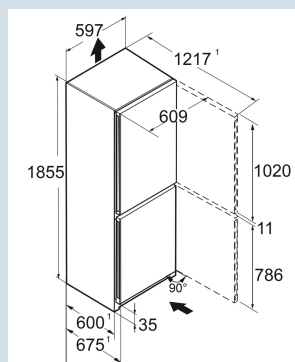

Staalgrijs / SteelFinish  
Staal  
SteelFinish  
320 l  
218 l  
103 l  
D  
213 kWh  
0,6  
€ 64,-  
80  
35 dB(A)  
B

**CBNsfid 5223**  
Plus

Advies verkoopprijs € 1399

**Afmetingen**

Hoogte	185,5 cm
Breedte	59,7 cm
Diepte	67,5 cm
InteriorFit	Ja
Plaatsbaar tegen muur	Ja
Netto gewicht / Bruto gewicht	73,7 kg / 79 kg
Hoogte verpakking	1927 mm
Breedte verpakking	615 mm
Diepte verpakking	767 mm