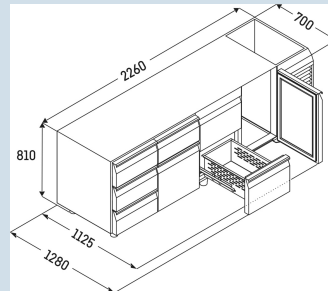

**FRTSvlg 7541/T01**

Performance

Advies verkoopprijs € 5495

**Afmetingen**

Hoogte	85 cm
Breedte	226 cm
Diepte bij 90° geopende deur	112,5 cm
Diepte	70 cm
Interieurhoogte	57 cm
Interieurbreedte	180 cm
Interieurdiepte	55 cm
Geschikt voor	GN 1/1, 530x 325 mm
Netto gewicht / Bruto gewicht	219 kg / 247 kg
Hoogte verpakking	990 mm
Breedte verpakking	800 mm
Diepte verpakking	2355 mm

**Overige**

Materiaal interieur	Chroomnikkelstaal
Isolatiesterkte behuizing/deur	60
Deur zelfsluitend	Ja
Deurscharniering	Rechts, Links
Greep	Greeplijst
Lengte aansluitsnoer	300 cm
Display	Digitaal temperatuurdisplay
Soort bedieningspaneel	Tiptoets
Positie bedieningspaneel	Buitenzijde
User interface	elektronica van derden
Temperatuuraanduiding van	Koelgedeelte
Temperatuuraanduiding koeldeel	buitenzijde digitaal
Temperatuuralarm	Optisch temperatuuralarm
Geschikt voor integratie in netwerk	Ja, optioneel
Stelpoten	6
Materiaal stelpoten	Edelstaal
Hoogte stelpoten	100-150 mm
Min./max. temperatuurregistratie	Ja
Interface	RS 485 (optioneel)