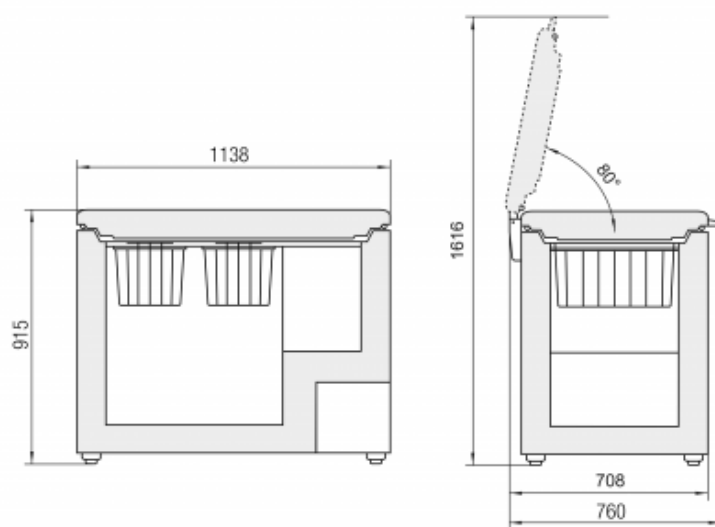

Algemeen

Uitvoering	Premium
Advies consumentenprijs	€ 799,00
Behuizing	Wit
Kleur deur	Wit
Materiaal deur/deksel	Staal
Bruto inhoud totaal	215 l
Netto inhoud totaal	200 l
Bruto inhoud vriesdeel	215 l
Netto inhoud vriesdeel	200 l
Energieklasse	A+++
Energieverbruik per jaar	117 kWh
Energieverbruik per dag	0,318 kWh
Energiekosten per jaar	€ 27,-
Geluidsniveau	38 dB(A)
Klimaatklasse	SN-T
Geschikt voor onverwarmde ruimte	> -15°C
Koelmiddel	R600a
Spanning	220-240 V ~
Frequentie	50 Hz

Afmetingen

Hoogte	917 mm
Breedte	1129 mm
Diepte (incl. wandafstand)	760 mm
Interieurhoogte vriesdeel in mm	650 mm
Interieurbreedte vriesdeel in mm	880 (-270x270 compressor) mm
Interieurdiepte vriesdeel	410 mm
Hoogte met open deksel	1616
Diepte met open deksel	708
Netto gewicht	54 kg
Bruto gewicht	64 kg
Hoogte verpakking	1025 mm
Breedte verpakking	1212 mm
Diepte verpakking	802 mm

Overige

Soort Design	SwingDesign
Greep	Ergonomische greep
SoftSystem dekselsluiting	Ja
Lengte aansluitsnoer	240 cm
Display	LC digitaal temperatuurdisplay
Soort bedieningspaneel	Druktoets
Positie bedieningspaneel	Handgreep
Temperatuuralarm	Optisch en akoestisch temperatuuralarm
Deuralarm vriesdeel	Akoestisch deuralarm
Kinderbeveiliging	Ja
Slot	Ja
Materiaal interieur	Aluminium
Verwarmde wanden	Ja

LIEBHERR