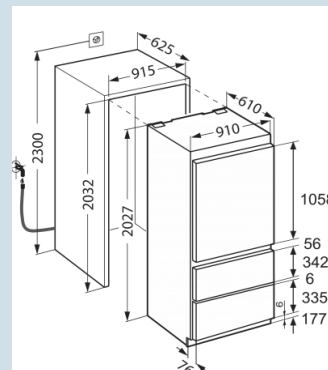

203 cm
deur-op-deursysteem
Staal
363 l
160 l
F
414 kWh
1,134 kWh
€ 91,-
41 dB(A)
C

ECBN 6156/617
PremiumPlus

Advies verkoopprijs € 5199

Afmetingen

| | |
|-------------------------------|-----------------|
| Hoogte | 202,7 cm |
| Breedte | 91 cm |
| Diepte | 61 cm |
| Inbouwhoogte | 203.2-207.2 cm |
| Inbouwbreedte | 91.5 cm |
| Inbouwdiepte minimaal | 62,5 cm |
| Decorplaat hoogte in mm | 1156/341/341 mm |
| Decorplaat breedte in mm | 909 mm |
| Decorplaat dikte in mm | 16 mm |
| Max. Meubelgewicht koeldeel | 27 kg |
| Max. Meubelgewicht vriesdeel | 10 kg |
| Netto gewicht / Bruto gewicht | 163 kg / 175 kg |
| Hoogte verpakking | 2125 mm |
| Breedte verpakking | 966 mm |
| Diepte verpakking | 750 mm |