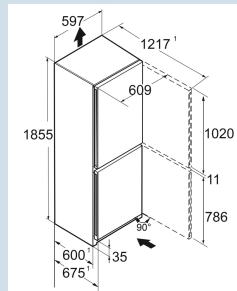

ColourExplosion / ColourExplosion
Staal
Staal
330 l
227 l
103 l
A
201 kWh
0,6
€ 80,-
80
35 dB(A)
B

**Afmetingen**

| | |
|-------------------------------|-------------------|
| Hoogte | 185,5 cm |
| Breedte | 59,7 cm |
| Diepte | 67,5 cm |
| InteriorFit | Ja |
| Plaatsbaar tegen muur | Ja |
| Netto gewicht / Bruto gewicht | 70,7 kg / 76,1 kg |
| Hoogte verpakking | 1927 mm |
| Breedte verpakking | 615 mm |
| Diepte verpakking | 767 mm |